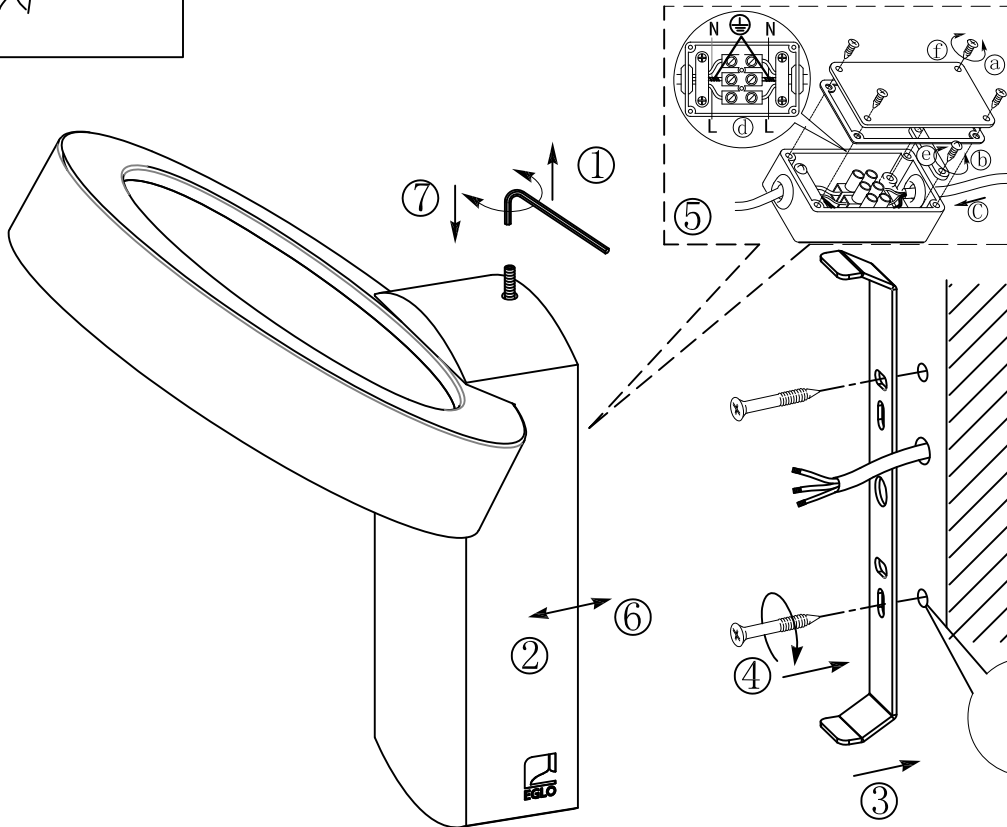

A

B

C

BLA97307
www.eglo.com

A5印制

		东莞东进照明有限公司		名称	2018-044 LED户外壁灯
绘图	曾明益			货号	97307
校对				通用 货号	
检查		版次	V:-0		
批准		日期	2018-1-15		
approved by EGLO					