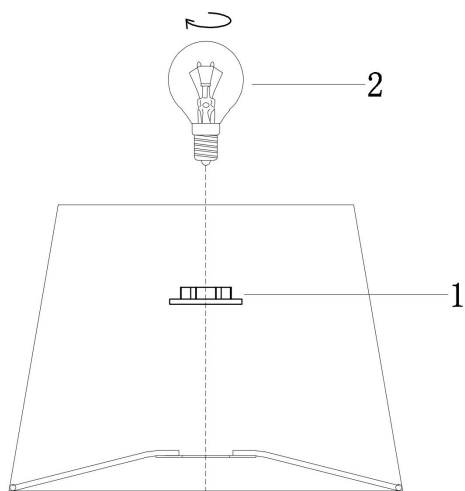

freya

Инструкция FR2001TL-01G

1xE14 40W

Модель: FR2001TL-01G
Коллекция: Classic
Серия: Monique
Настольная лампа