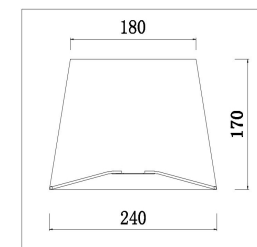

freya

Инструкция FR2001TL-01G

1xE14 40W

Модель: FR2001TL-01G
Коллекция: Classic
Серия: Monique
Настольная лампа