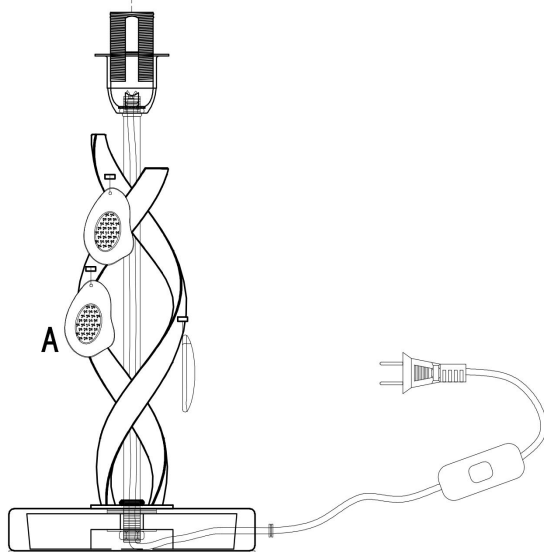

freya

Инструкция FR2001TL-01G

1xE14 40W

Модель: FR2001TL-01G
Коллекция: Classic
Серия: Monique
Настольная лампа