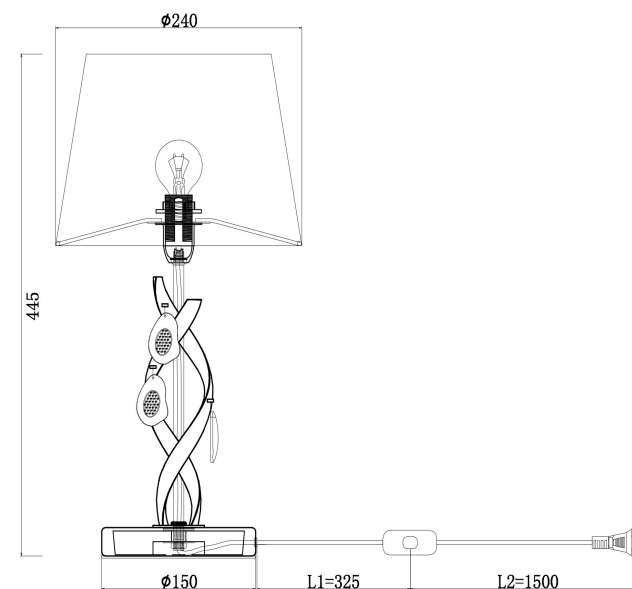

freya

Инструкция FR2001TL-01G

1xE14 40W

Модель: FR2001TL-01G
Коллекция: Classic
Серия: Monique
Настольная лампа