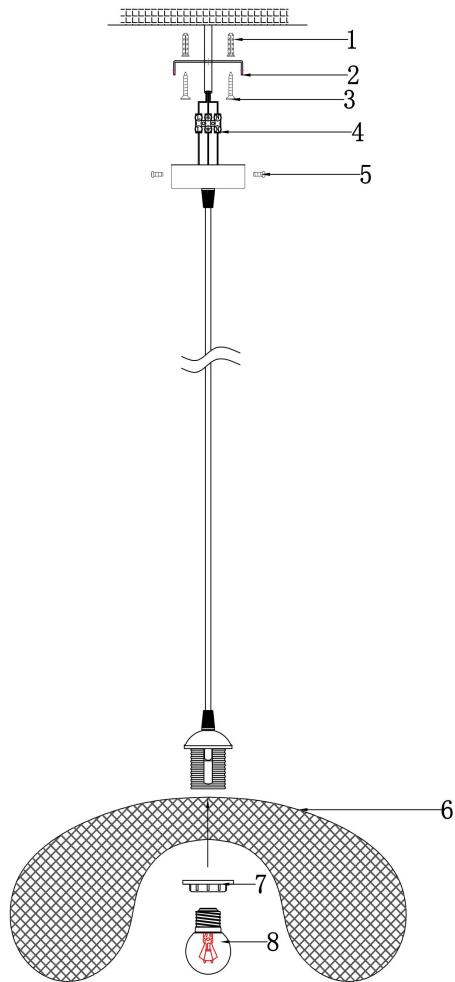

freya

Инструкция FR5243PL-01BR8

1xE27 60W

Модель: FR5243PL-01BR8
Коллекция: Modern
Серия: Wavy
Подвесной светильник