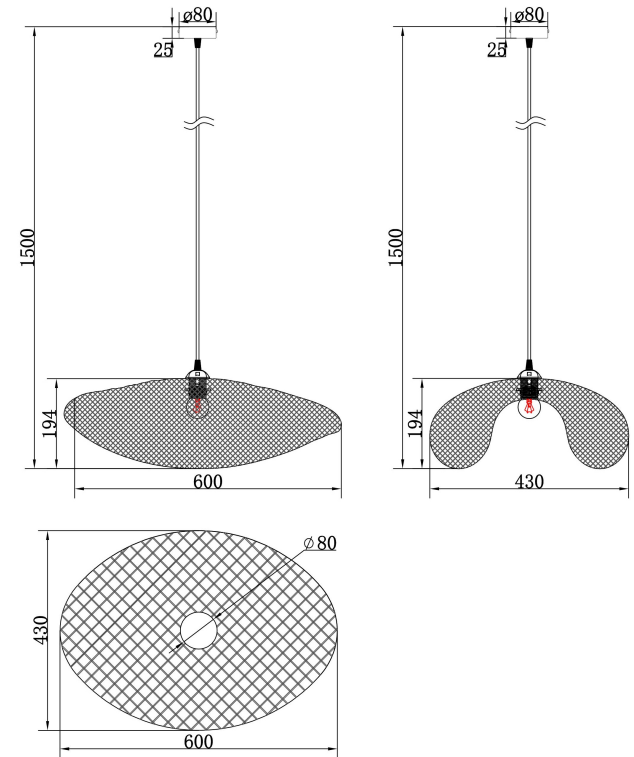

freya

Инструкция FR5243PL-01BR8

1xE27 60W

Модель: FR5243PL-01BR8
Коллекция: Modern
Серия: Wavy
Подвесной светильник