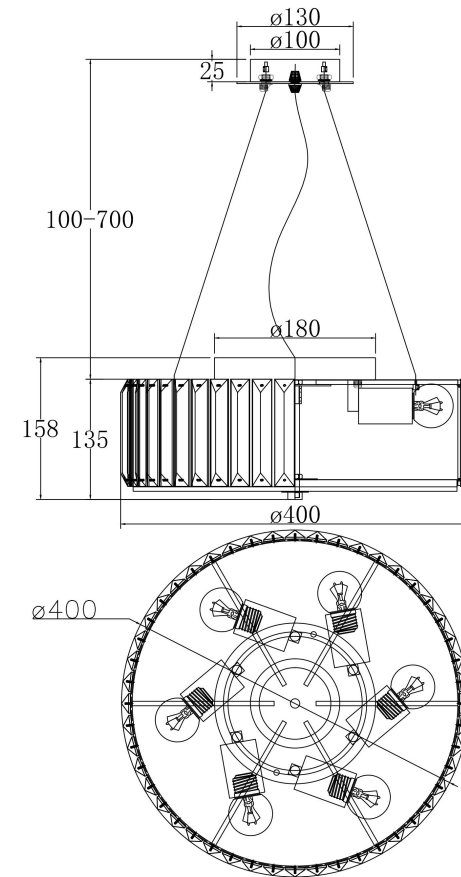

A=48

Модель: MOD080CL-06CH  
 Коллекция: Modern  
 Серия: Recinto  
 Потолочный светильник