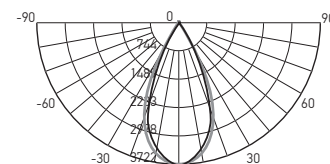

РЕГУЛИРУЕМЫЙ УГОЛ СВЕТОРАСПРЕДЕЛЕНИЯ
от 15° до 60°

ВЫСОКОЕ КАЧЕСТВО СВЕТА

Ra > 80, коэффициент пульсации менее 5%

РЕГУЛИРОВКА НАПРАВЛЕНИЯ СВЕТОВОГО ПОТОКА В ДВУХ ПЛОСКОСТЯХ

ТЕХНИЧЕСКИЕ ХАРАКТЕРИСТИКИ

- Источник света: светодиоды COB
- Тип шинпровода: однофазный
- Материал корпуса: алюминий
- Материал рассеивателя: поликарбонат
- Угол вращения прожектора: вокруг вертикальной оси 360°, вокруг горизонтальной оси 90°
- Угол светораспределения: 15–60°
- Индекс цветопередачи: Ra > 80
- Входное напряжение / частота: 180–250 В / 50–60 Гц
- Коэффициент пульсации: < 5 %
- Коэффициент мощности: cos φ > 0,60
- Температура эксплуатации: +1°...+55°С
- Срок службы светодиодов: 30 000 часов
- Гарантийный срок: 2 года

PTR 0728 ZOOM 15°

PTR 0728 ZOOM 60°

Код для заказа	Штрих-код	Артикул	Мощность, Вт	Цветовая темп., К	Световой поток, лм	Цвет корпуса	Размеры, АхВхС, мм	Вес, кг	Упак., шт.
НОВИНКА 5034358	4895205034358	PTR 0728 ZOOM 28w 3000K 15-60° BL IP40	28	3000	2520	черный	Ø80x170x130	0,405	1/40
НОВИНКА 5034341	4895205034341	PTR 0728 ZOOM 28w 3000K 15-60° WH IP40	28	3000	2520	белый	Ø80x170x130	0,405	1/40
5030534	4895205030534	PTR 0728 ZOOM 28w 4000K 15-60° BL IP40	28	4000	2520	черный	Ø80x170x130	0,405	1/40
5030558	4895205030558	PTR 0728 ZOOM 28w 4000K 15-60° WH IP40	28	4000	2520	белый	Ø80x170x130	0,405	1/40