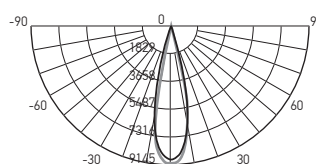

РЕГУЛИРУЕМЫЙ УГОЛ СВЕТОРАСПРЕДЕЛЕНИЯ
от 15° до 60°

ВЫСОКОЕ КАЧЕСТВО СВЕТА

Ra > 80, коэффициент пульсации менее 5%

РЕГУЛИРОВКА НАПРАВЛЕНИЯ СВЕТОВОГО ПОТОКА В ДВУХ ПЛОСКОСТЯХ

ТЕХНИЧЕСКИЕ ХАРАКТЕРИСТИКИ

- Источник света: светодиоды COB
- Тип шинпровода: однофазный
- Материал корпуса: алюминий
- Материал рассеивателя: поликарбонат
- Угол вращения прожектора: вокруг вертикальной оси 360°, вокруг горизонтальной оси 90°
- Угол светораспределения: 15–60°
- Индекс цветопередачи: Ra > 80
- Входное напряжение / частота: 180–250 В / 50–60 Гц
- Коэффициент пульсации: < 5 %
- Коэффициент мощности: cos φ > 0,60
- Температура эксплуатации: +1°...+55°С
- Срок службы светодиодов: 30 000 часов
- Гарантийный срок: 2 года

PTR 0728 ZOOM 15°

PTR 0728 ZOOM 60°

Код для заказа	Штрих-код	Артикул	Мощность, Вт	Цветовая темп., К	Световой поток, лм	Цвет корпуса	Размеры, АхВхС, мм	Вес, кг	Упак., шт.
НОВИНКА 5034358	4895205034358	PTR 0728 ZOOM 28w 3000K 15-60° BL IP40	28	3000	2520	черный	Ø80x170x130	0,405	1/40
НОВИНКА 5034341	4895205034341	PTR 0728 ZOOM 28w 3000K 15-60° WH IP40	28	3000	2520	белый	Ø80x170x130	0,405	1/40
5030534	4895205030534	PTR 0728 ZOOM 28w 4000K 15-60° BL IP40	28	4000	2520	черный	Ø80x170x130	0,405	1/40
5030558	4895205030558	PTR 0728 ZOOM 28w 4000K 15-60° WH IP40	28	4000	2520	белый	Ø80x170x130	0,405	1/40