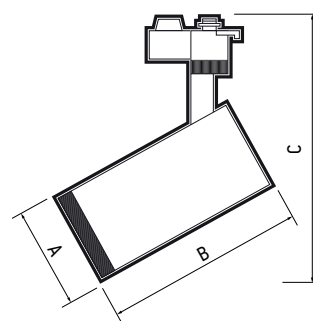

РЕГУЛИРУЕМЫЙ УГОЛ СВЕТОРАСПРЕДЕЛЕНИЯ
от 15° до 60°

ВЫСОКОЕ КАЧЕСТВО СВЕТА

Ra > 80, коэффициент пульсации менее 5%

РЕГУЛИРОВКА НАПРАВЛЕНИЯ СВЕТОВОГО ПОТОКА В ДВУХ ПЛОСКОСТЯХ

ТЕХНИЧЕСКИЕ ХАРАКТЕРИСТИКИ

- Источник света: светодиоды COB
- Тип шинпровода: однофазный
- Материал корпуса: алюминий
- Материал рассеивателя: поликарбонат
- Угол вращения прожектора: вокруг вертикальной оси 360°, вокруг горизонтальной оси 90°
- Угол светораспределения: 15–60°
- Индекс цветопередачи: Ra > 80
- Входное напряжение / частота: 180–250 В / 50–60 Гц
- Коэффициент пульсации: < 5 %
- Коэффициент мощности: cos φ > 0,60
- Температура эксплуатации: +1°...+55°С
- Срок службы светодиодов: 30 000 часов
- Гарантийный срок: 2 года

PTR 0728 ZOOM 15°

PTR 0728 ZOOM 60°

Код для заказа	Штрих-код	Артикул	Мощность, Вт	Цветовая темп., К	Световой поток, лм	Цвет корпуса	Размеры, АхВхС, мм	Вес, кг	Упак., шт.
НОВИНКА 5034358	4895205034358	PTR 0728 ZOOM 28w 3000K 15-60° BL IP40	28	3000	2520	черный	Ø80x170x130	0,405	1/40
НОВИНКА 5034341	4895205034341	PTR 0728 ZOOM 28w 3000K 15-60° WH IP40	28	3000	2520	белый	Ø80x170x130	0,405	1/40
5030534	4895205030534	PTR 0728 ZOOM 28w 4000K 15-60° BL IP40	28	4000	2520	черный	Ø80x170x130	0,405	1/40
5030558	4895205030558	PTR 0728 ZOOM 28w 4000K 15-60° WH IP40	28	4000	2520	белый	Ø80x170x130	0,405	1/40