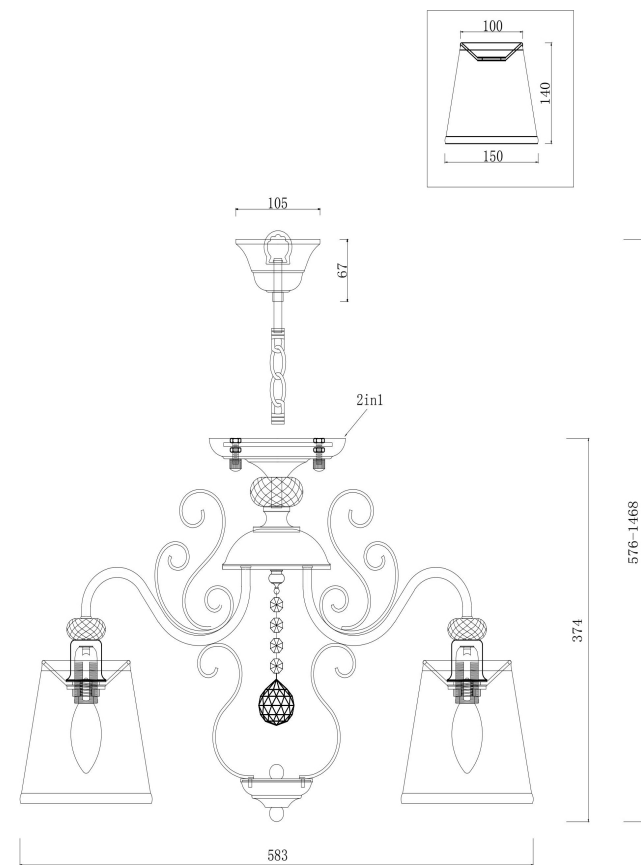

freya

Инструкция FR2405-PL-05-BZ

5x E14 40W

Модель: FR2405-PL-05-BZ

Коллекция: Classic

Серия: Driana

Потолочный светильник