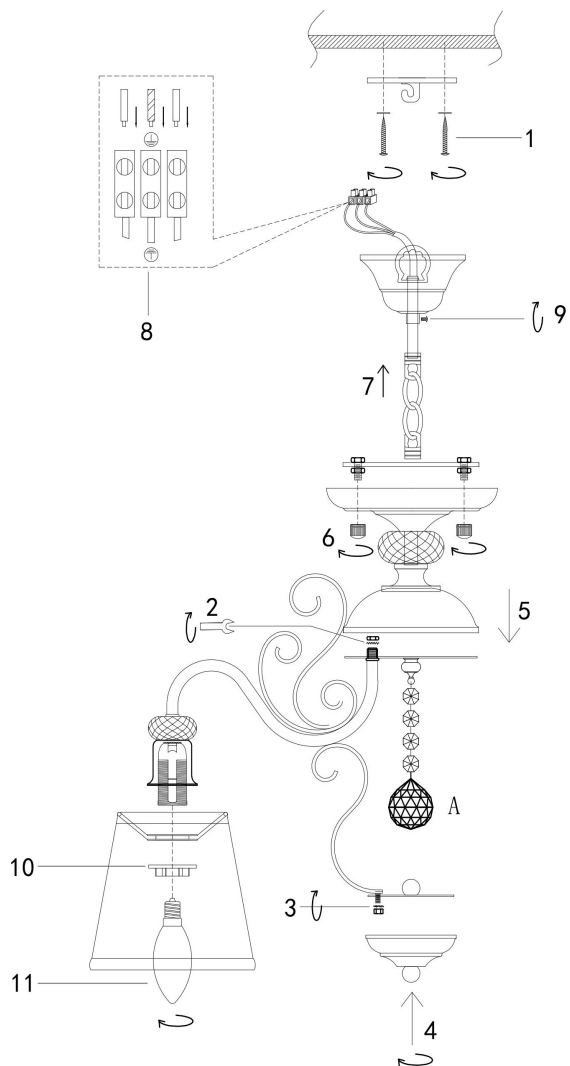

freya

Инструкция FR2405-PL-05-BZ

5x E14 40W

Модель: FR2405-PL-05-BZ

Коллекция: Classic

Серия: Driana

Потолочный светильник