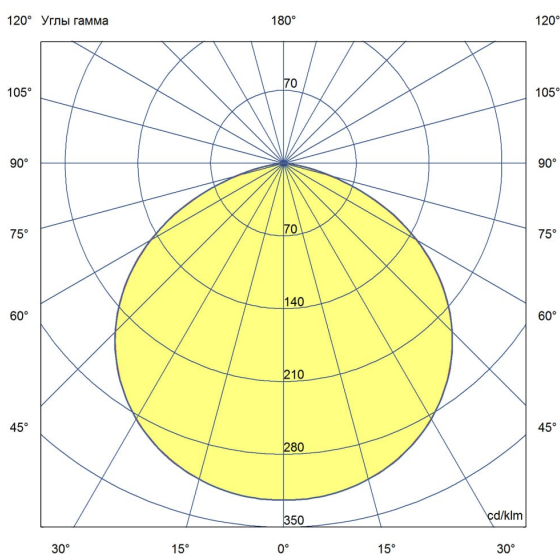

### 2. КСС и Габаритный чертеж

Кривая силы света

Габаритный чертеж

### 3. Основные технические данные и характеристики

Характеристики	Значение
Мощность, [Вт ±10%]:	150
Световой поток светильника, [лм ±5%]:	23 720
Номинальная коррелированная цветовая температура по ГОСТ 34819-2021, [К]:	3 000
Тип кривой силы света:	косинусная
Угол излучения, [°]:	120
Индекс цветопередачи (CRI), не менее:	70
Род тока:	AC
Коэффициент пульсации (Кп), не более, [%]:	1
Напряжение питания, [В]:	~176-264
Частота напряжения электропитания, [Гц ±10%]:	50
Коэффициент мощности (P <sub>f</sub> ), не менее:	0,98
Класс защиты от поражения электрическим током (по ГОСТ IEC 60598-1-2017):	I
Рекомендуемая высота установки, [м]:	5-30
Степень защиты от пыли и влаги (по ГОСТ IEC 60598-1-2017):	IP65
Климатическое исполнение (по ГОСТ 15150-69):	УХЛ2
Температура эксплуатации, [°C]:	от -60 до +50
Срок службы светильника, не менее, [лет]:	12
Срок службы светодиодов, не менее, [ч]:	100 000
Гарантийный срок на светильник, [мес.]:	60
Материал оптического элемента:	УФ-стабилизированный поликарбонат
Материал корпуса:	Экструдированный сплав алюминия
Цвет покраски:	-
Габаритные размеры, не более, [мм]:	Ø309×152
Тип крепления:	подвесной
Масса, [кг]:	3,4