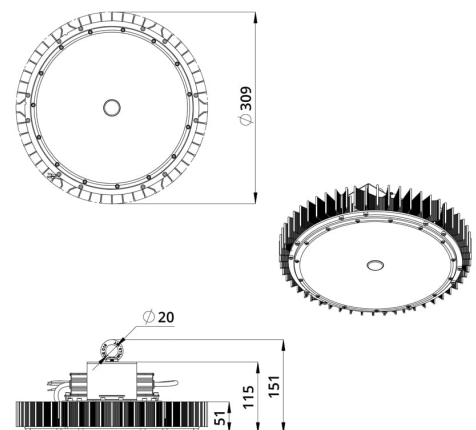

### 2. КСС и Габаритный чертеж

Кривая силы света

Габаритный чертеж

### 3. Основные технические данные и характеристики

Характеристики	Значение
Мощность, [Вт ±10%]:	150
Световой поток светильника, [лм ±5%]:	23 720
Номинальная коррелированная цветовая температура по ГОСТ 34819-2021, [К]:	3 000
Тип кривой силы света:	косинусная
Угол излучения, [°]:	120
Индекс цветопередачи (CRI), не менее:	70
Род тока:	AC
Коэффициент пульсации (Кп), не более, [%]:	1
Напряжение питания, [В]:	~176-264
Частота напряжения электропитания, [Гц ±10%]:	50
Коэффициент мощности (P <sub>f</sub> ), не менее:	0,98
Класс защиты от поражения электрическим током (по ГОСТ IEC 60598-1-2017):	I
Рекомендуемая высота установки, [м]:	5-30
Степень защиты от пыли и влаги (по ГОСТ IEC 60598-1-2017):	IP65
Климатическое исполнение (по ГОСТ 15150-69):	УХЛ2
Температура эксплуатации, [°C]:	от -60 до +50
Срок службы светильника, не менее, [лет]:	12
Срок службы светодиодов, не менее, [ч]:	100 000
Гарантийный срок на светильник, [мес.]:	60
Материал оптического элемента:	УФ-стабилизированный поликарбонат
Материал корпуса:	Экструдированный сплав алюминия
Цвет покраски:	-
Габаритные размеры, не более, [мм]:	Ø309×152
Тип крепления:	подвесной
Масса, [кг]:	3,4