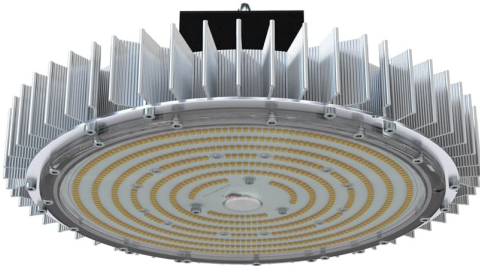

## Технические данные

Светодиодный светильник ПромЛед Профи v3.0  
Мультилинза 150 3000К 120°

### 1. Описание серии

Серия подвесных светодиодных светильников для освещения промышленных цехов и складов, торговых помещений, спортивных объектов, развлекательных центров и пр.

Особенности серии:

- высокая световая отдача при низкой цене за люмен;
- экструдированный алюминиевый корпус, выполненный из отдельных сегментов обеспечивает компактность по высоте при эффективном теплоотведении;
- светодиодный модуль со значительным количеством SMD-диодов, равномерно распределённых по большой площади и работающих при низких токах;
- низкая габаритная яркость;
- источник питания наружного исполнения с защитой от микросекундных импульсов высокой энергии;
- оптическая линза из ударопрочного УФ-стабилизированного поликарбоната.

### 3. Основные технические данные и характеристики

Характеристики	Значение
Мощность, [Вт ±10%]:	150
Световой поток светильника, [лм ±5%]:	23 720
Номинальная коррелированная цветовая температура по ГОСТ 34819-2021, [К]:	3 000
Тип кривой силы света:	косинусная
Угол излучения, [°]:	120
Индекс цветопередачи (CRI), не менее:	70
Род тока:	AC
Коэффициент пульсации (Кп), не более, [%]:	1
Напряжение питания, [В]:	~176-264
Частота напряжения электропитания, [Гц ±10%]:	50
Коэффициент мощности (P <sub>f</sub> ), не менее:	0,98
Класс защиты от поражения электрическим током (по ГОСТ IEC 60598-1-2017):	I
Рекомендуемая высота установки, [м]:	5-30
Степень защиты от пыли и влаги (по ГОСТ IEC 60598-1-2017):	IP65
Климатическое исполнение (по ГОСТ 15150-69):	УХЛ2
Температура эксплуатации, [°C]:	от -60 до +50
Срок службы светильника, не менее, [лет]:	12
Срок службы светодиодов, не менее, [ч]:	100 000
Гарантийный срок на светильник, [мес.]:	60
Материал оптического элемента:	УФ-стабилизированный поликарбонат
Материал корпуса:	Экструдированный сплав алюминия
Цвет покраски:	-
Габаритные размеры, не более, [мм]:	Ø309×152
Тип крепления:	подвесной
Масса, [кг]:	3,4