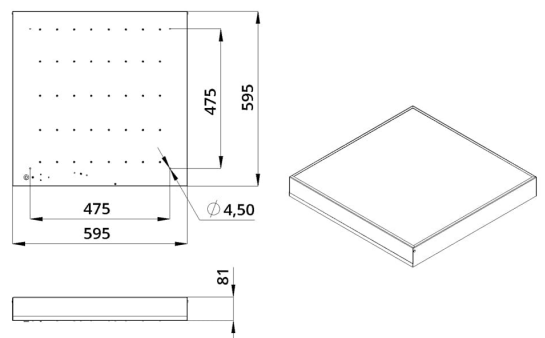

Технические данные

Светодиодный светильник ПромЛед Офис 36
Экстра CRI90 5000К Призма 595×595×80мм

1. Описание серии

Серия светодиодных светильников для освещения общественных помещений: офисов, торговых залов, образовательных учреждений, больниц.

«Офис» имеет среднюю световую эффективность 120 лм/Вт и создает комфортное освещение без пульсаций.

Светильники имеют легкий стальной корпус со специальной поворотной планкой, позволяющей без дополнительного инструмента вынимать рассеиватель из корпуса, облегчая накладной монтаж. Светильники серии «Офис» могут быть укомплектованы рассеивателями «Призма», «Микропризма», «Опал» и «Колотый лед».

В комплекте поставляются крепления для потолка типа «Армстронг», но есть возможность и накладного монтажа на обычный потолок.

2. КСС и Габаритный чертеж

Габаритный чертеж