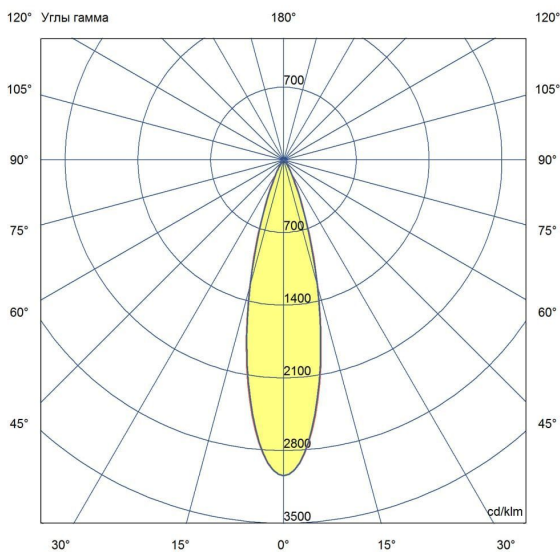

Технические данные

Светодиодный светильник ПромЛед Барокко 10
250мм Оптик 24-36V DC RGB DMX 25°

1. Описание серии

Серия линейных светодиодных светильников с RGB(W)-диодами для заливного архитектурного освещения фасадов или акцентной подсветки отдельных элементов зданий.

Габаритный чертеж

3. Основные технические данные и характеристики

Характеристики	Значение
Мощность, [Вт ±10%]:	10
Световой поток светильника, [лм ±5%]:	630
Цвет свечения:	RGB
Тип кривой силы света:	концентрированная
Угол излучения, [°]:	25
Род тока:	DC
Коэффициент пульсации (Кп), не более, [%]:	1
Напряжение питания, [В]:	24-36
Коэффициент мощности (Pф), не менее:	0,95
Класс защиты от поражения электрическим током (по ГОСТ IEC 60598-1-2017):	III
Степень защиты от пыли и влаги (по ГОСТ IEC 60598-1-2017):	IP67
Климатическое исполнение (по ГОСТ 15150-69):	УХЛ1
Температура эксплуатации, [°С]:	от -40 до +50
Срок службы светильника, не менее, [лет]:	12
Срок службы светодиодов, не менее, [ч]:	100 000
Гарантийный срок на светильник, [мес.]:	60
Материал оптического элемента:	УФ-стабилизированный поликарбонат
Материал корпуса:	экструдированный сплав алюминия
Материал рассеивателя:	закаленное стекло
Цвет покраски:	-
Габаритные размеры, не более, [мм]:	273×181×107
Тип крепления:	поворотный кронштейн
Масса, [кг]:	1
Интерфейс управления/диммирования:	DMX