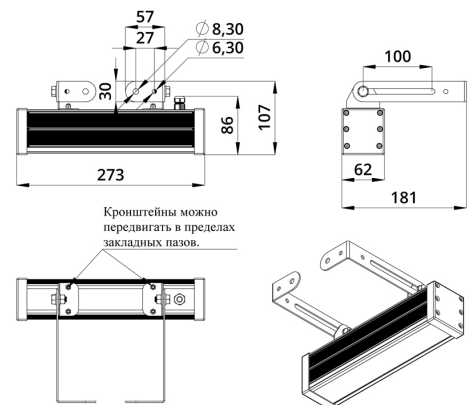

Светильники просты в монтаже за счёт кронштейна с удобной системой фиксации угла поворота. Возможно транзитное подключение в единую линию с помощью коннекторов.

2. КСС и Габаритный чертеж

Кривая силы света

Габаритный чертеж

3. Основные технические данные и характеристики

Характеристики	Значение
Мощность, [Вт ±10%]:	10
Световой поток светильника, [лм ±5%]:	630
Цвет свечения:	RGB
Тип кривой силы света:	концентрированная
Угол излучения, [°]:	25
Род тока:	DC
Коэффициент пульсации (Кп), не более, [%]:	1
Напряжение питания, [В]:	24-36
Коэффициент мощности (Pф), не менее:	0,95
Класс защиты от поражения электрическим током (по ГОСТ IEC 60598-1-2017):	III
Степень защиты от пыли и влаги (по ГОСТ IEC 60598-1-2017):	IP67
Климатическое исполнение (по ГОСТ 15150-69):	УХЛ1
Температура эксплуатации, [°С]:	от -40 до +50
Срок службы светильника, не менее, [лет]:	12
Срок службы светодиодов, не менее, [ч]:	100 000
Гарантийный срок на светильник, [мес.]:	60
Материал оптического элемента:	УФ-стабилизированный поликарбонат
Материал корпуса:	экструдированный сплав алюминия
Материал рассеивателя:	закаленное стекло
Цвет покраски:	-
Габаритные размеры, не более, [мм]:	273×181×107
Тип крепления:	поворотный кронштейн
Масса, [кг]:	1
Интерфейс управления/диммирования:	DMX