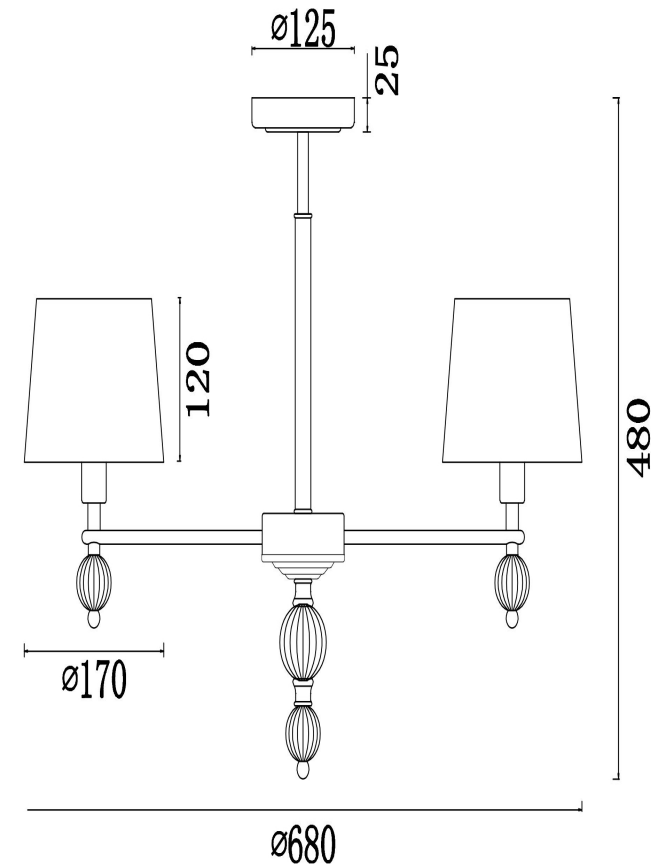

freya

Инструкция FR5679PL-05N

5x E14 60W

Модель: FR5679PL-05N
Коллекция: Modern
Серия: Milena
Подвесной светильник