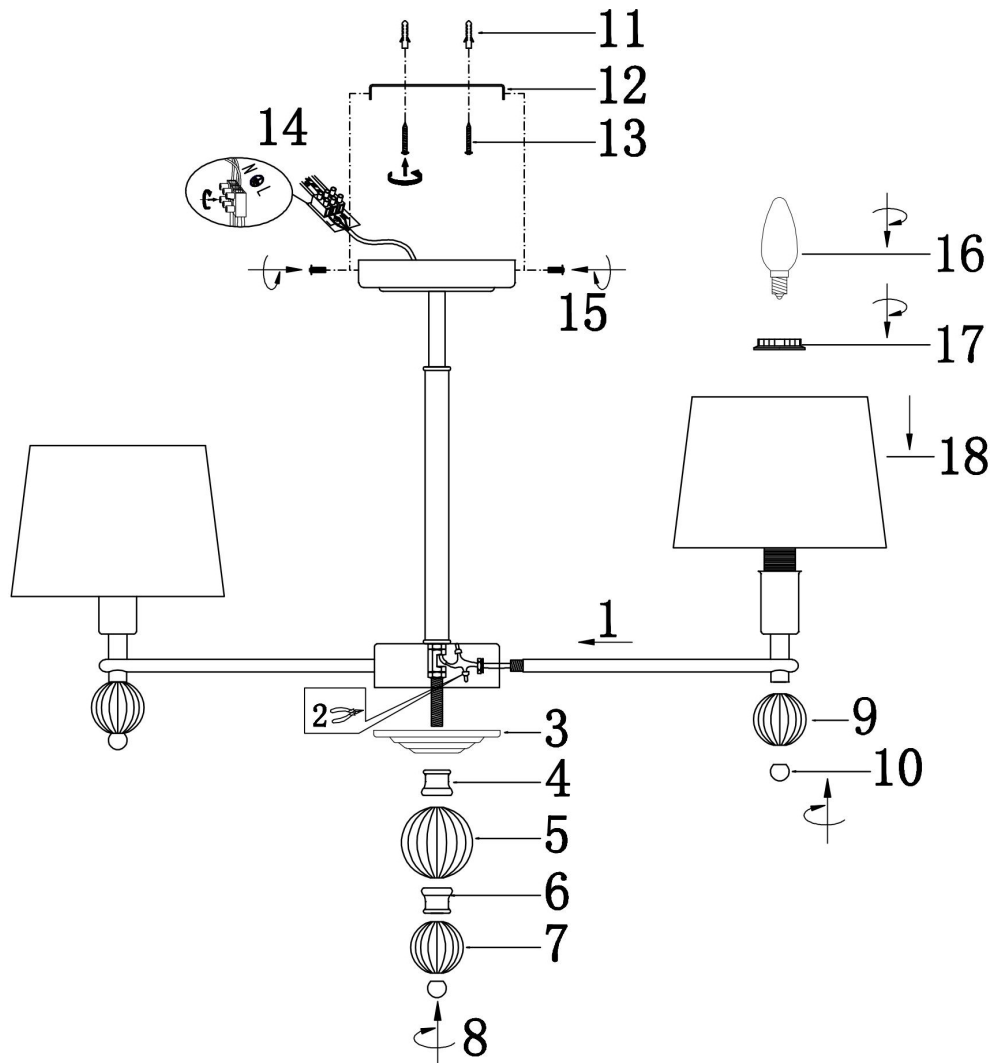

freya

Инструкция FR5679PL-05N

5x E14 60W

Модель: FR5679PL-05N
Коллекция: Modern
Серия: Milena
Подвесной светильник