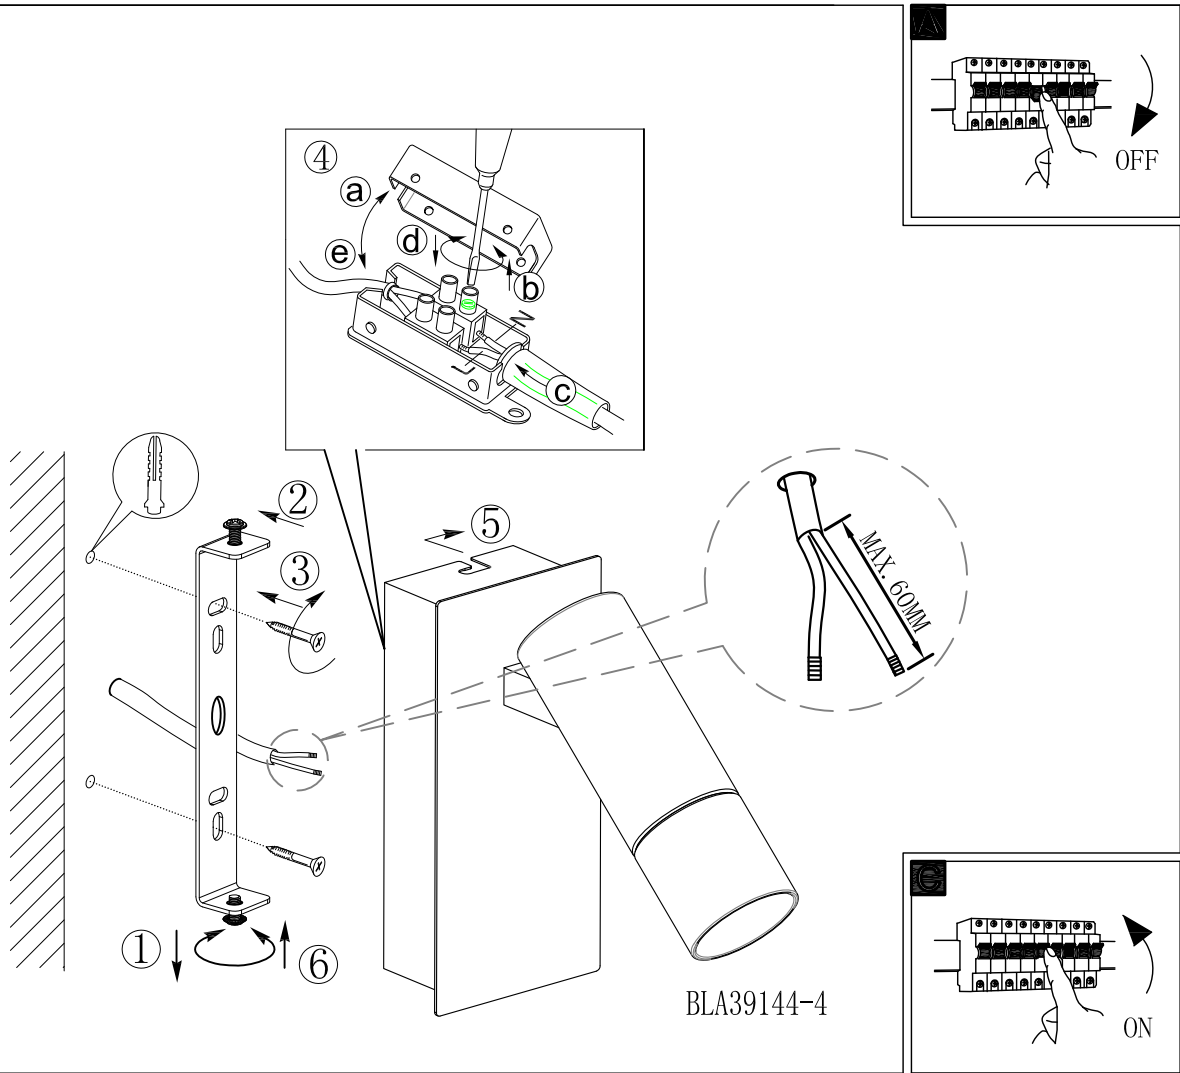

B

A5印制

 <b>EGLO产品装配说明书</b>		名称	2016-103A单头壁灯		
绘图	覃富隆		货号	39144	
校对			通用	201762/201999/202004	
审核		版次	V:1.4	货号	201875/201871/201871NS
批准		日期	151208		
approved by EGLO					