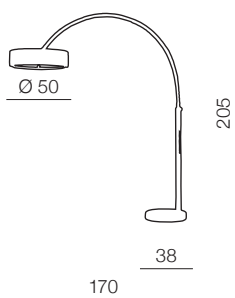

Aruba

306

Aruba

AZ0169

E27 3x 60W

metal/marble/fabric
chrome/black/black