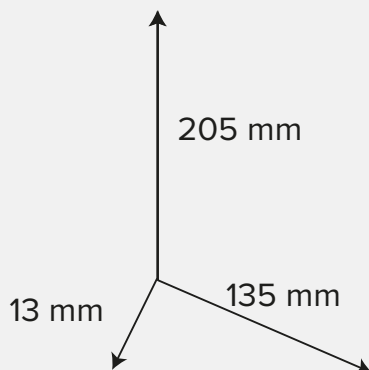

ML-H20

jazzway®

M I R R O R
L I G H T

КОСМЕТИЧЕСКОЕ ЗЕРКАЛО С ПОДСВЕТКОЙ и регулировкой яркости (диммер)

Чудо зеркало для идеального
привлечения и заговора
благоприятных дней

ВСТРОЕННЫЙ
ЛИТИЕВЫЙ
АККУМУЛЯТОР

MicroUSB
РАЗЪЕМ
ПИТАНИЯ

Светодиодная подсветка