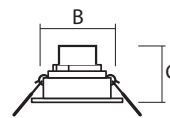

PSP-R

Код для заказа	Штрих-код	Артикул	Мощность, Вт	Цвет корпуса	Цветовая темп., К	Световой поток, лм	Размеры А (В)хС, мм	Вес, кг	Упак., шт.
5022836	4895205022836	PSP-R 9044 7w White 3000K 38° IP40	7	белый	3000	500	Ø90 (75)х45	0,052	1/100
5004504	4895205004504	PSP-R 9044 7w White 4000K 38° IP40	7	белый	4000	500	Ø90 (75)х45	0,052	1/100
5022812	4895205022812	PSP-S 9044 7w White 3000K 38° IP40	7	белый	3000	500	90 (75)х45	0,057	1/100
5004542	4895205004542	PSP-S 9044 7w White 4000K 38° IP40	7	белый	4000	500	90 (75)х45	0,057	1/100