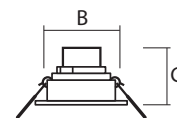

PSP-S

Код для заказа	Штрих-код	Артикул	Мощность, Вт	Цвет корпуса	Цветовая темп., К	Световой поток, лм	Размеры А (В)хС, мм	Вес, кг	Упак., шт.
5022836	4895205022836	PSP-R 9044 7w White 3000K 38° IP40	7	белый	3000	500	Ø90 (75)х45	0,052	1/100
5004504	4895205004504	PSP-R 9044 7w White 4000K 38° IP40	7	белый	4000	500	Ø90 (75)х45	0,052	1/100
5022812	4895205022812	PSP-S 9044 7w White 3000K 38° IP40	7	белый	3000	500	90 (75)х45	0,057	1/100
5004542	4895205004542	PSP-S 9044 7w White 4000K 38° IP40	7	белый	4000	500	90 (75)х45	0,057	1/100