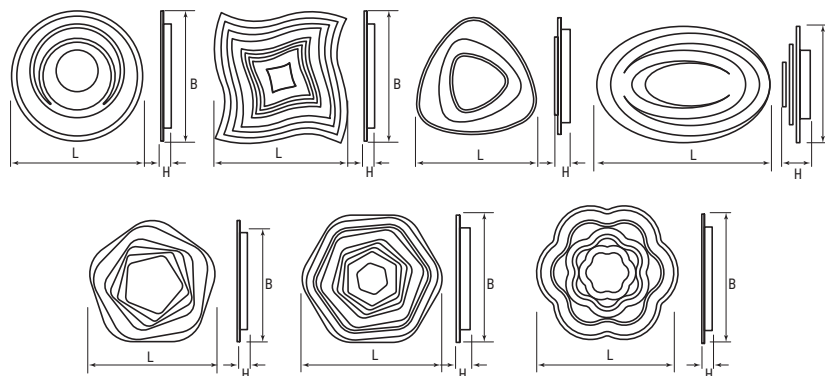

Технические характеристики

- Материал корпуса: сталь
- Материал рассеивателя: полиметилметакрилат
- Источник света: светодиоды SMD2835
- Входное напряжение: 185–265 В
- Климатическое исполнение: УХЛ4
- Температура эксплуатации: +1...+40 °С
- Срок службы: 30 000 часов
- Гарантийный срок службы: 1 год