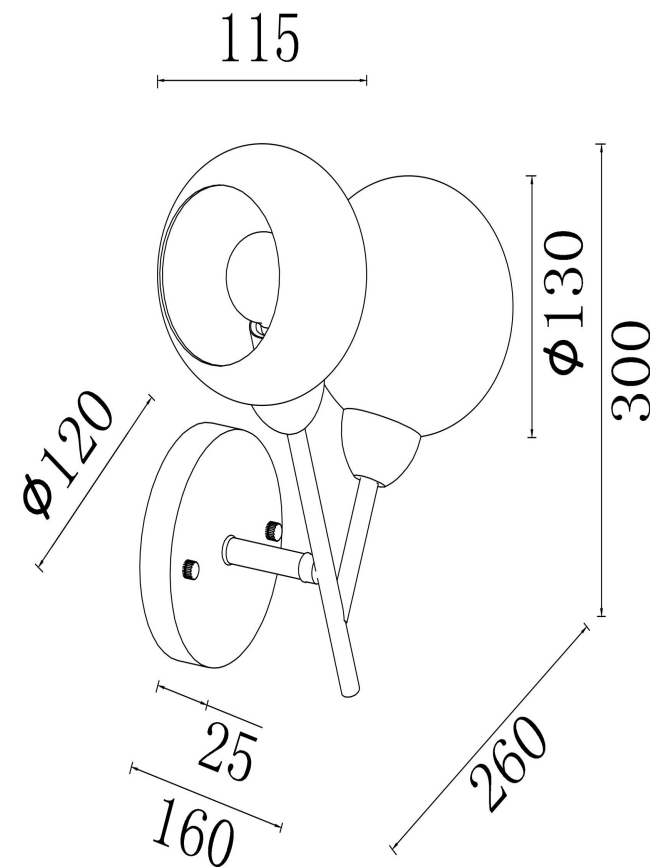

## Инструкция FR5121WL-02G

2xE14 40W

Модель: FR5121WL-02G  
Коллекция: Modern  
Серия: Sherry  
Настенный светильник