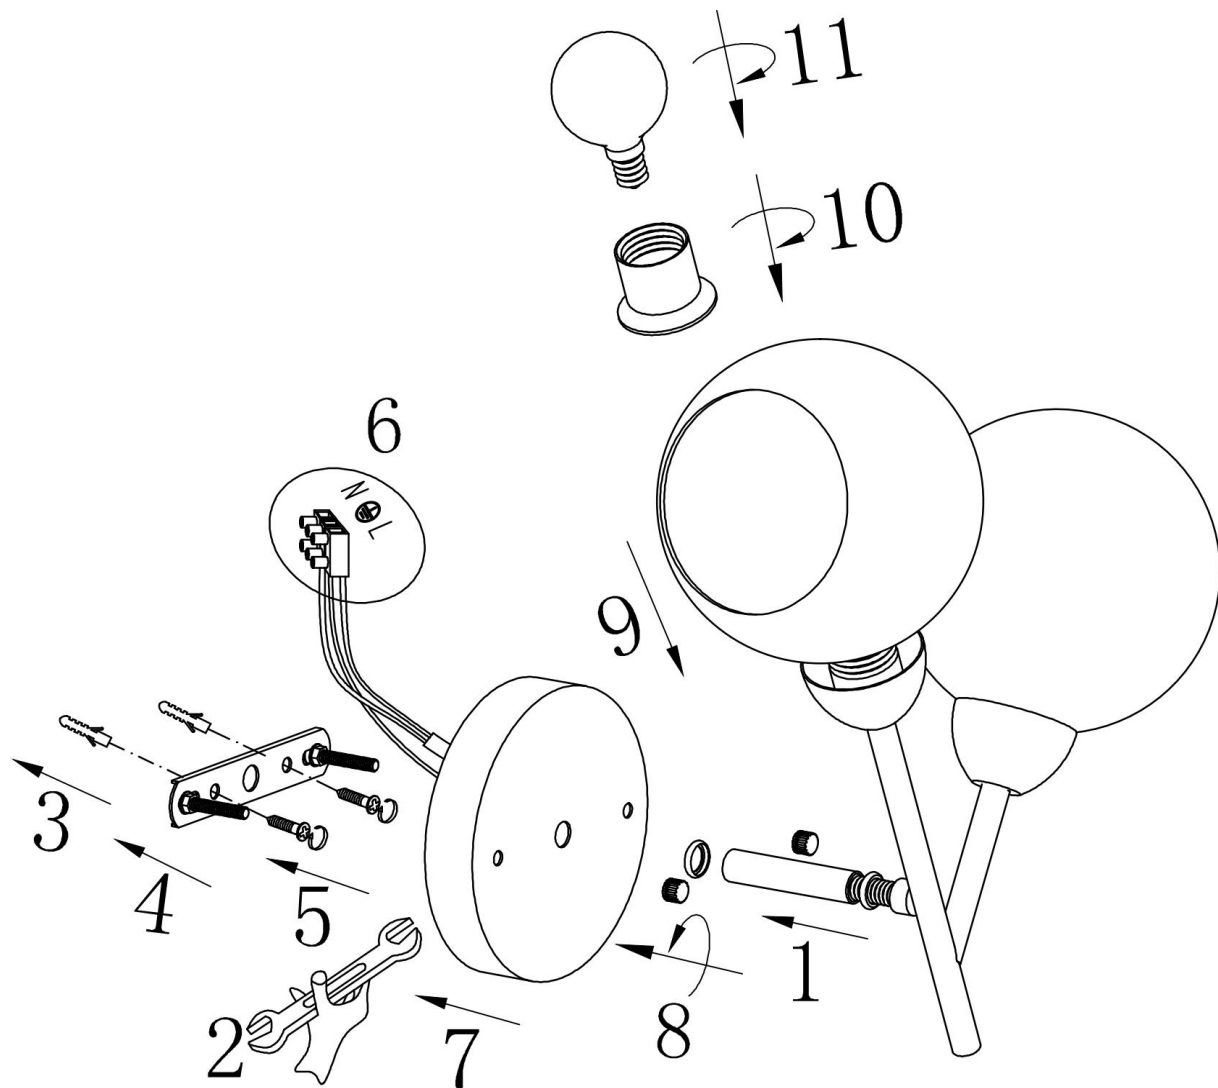

## Инструкция FR5121WL-02G

2xE14 40W

Модель: FR5121WL-02G  
Коллекция: Modern  
Серия: Sherry  
Настенный светильник