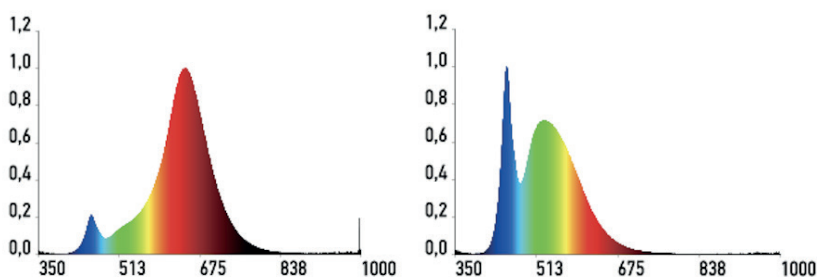

### Лампы светодиодные диммируемые для птицеводства **PLED-A60 DIM Chicken**

**PLED-A60 DIM Chicken**

Светодиодная лампа **PLED-A60 DIM Chicken eggs jazzway** предназначена для общего освещения помещений содержания птиц-несушек. В конструкции лампы используются светодиоды со специальным спектром, способствующим яйценоскости.

### Технические характеристики

- Источник света: светодиоды SMD2835
- Материал корпуса: пластик, алюминий
- Материал колбы: пластик
- Диапазон диммирования: 10–100 %
- Угол светораспределения: 200°
- Входное напряжение: 220–240 В
- Температура эксплуатации: –20...+40 °С
- Срок службы светодиодов: 25 000 часов
- Гарантийный срок: 2 года

### Спектр светораспределения

PLED-A60 DIM Chicken eggs

PLED-A60 DIM Chicken meat

Код для заказа	Штрих-код	Артикул	Мощность, Вт	Цоколь	Цветовая темп., К	Световой поток, лм	Индекс цветопередачи, Ra	Размеры, мм	Упак., шт.
5022881	4895205022881	<b>PLED-A60 DIM 10w Chicken eggs</b>	10	E27	1 700	400	> 80	Ø60 x 112	1/100
5022850	4895205022850	<b>PLED-A60 DIM 10w Chicken meat</b>	10	E27	7 400	900	> 60	Ø60 x 112	1/100