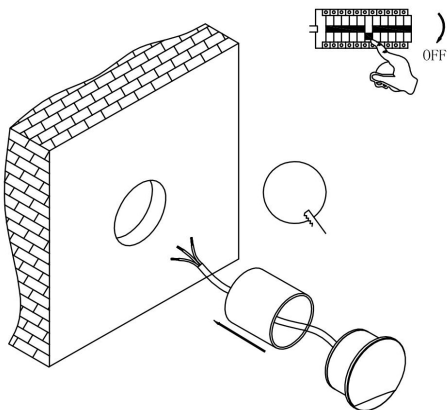

①

②

③

④

MAX 3W
30 Lumen

Модель: O035-L3W3K

Коллекция: Outdoor

Biscotti
Встраиваемый светильник