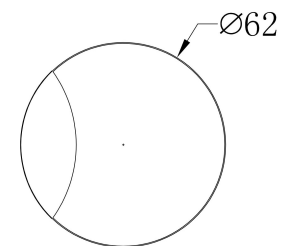

①

②

③

④

MAX 3W
30 Lumen

Модель: O035-L3W3K

Коллекция: Outdoor

Biscotti
Встраиваемый светильник