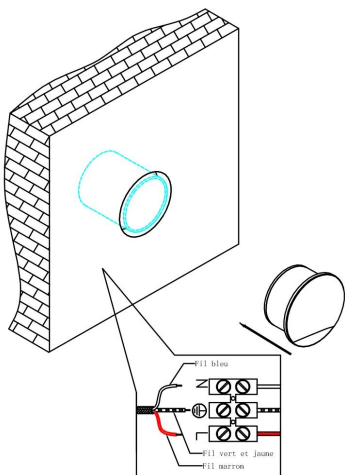

①

②

③

④

MAX 3W
30 Lumen

Модель: O035-L3W3K

Коллекция: Outdoor

Biscotti
Встраиваемый светильник