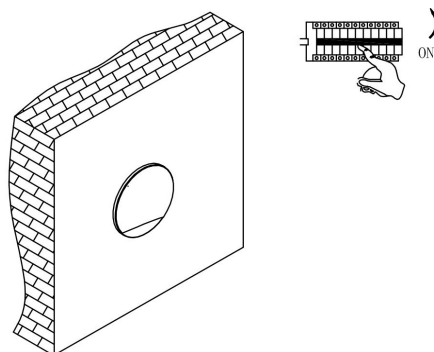

①

②

③

④

MAX 3W
30 Lumen

Модель: O035-L3W3K

Коллекция: Outdoor

Biscotti
Встраиваемый светильник