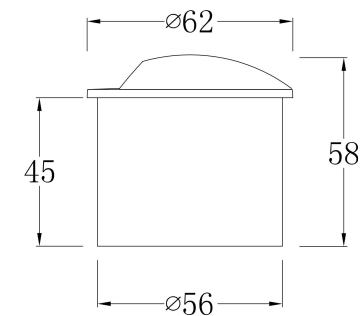

①

②

③

④

MAX 3W
30 Lumen

Модель: O035-L3W3K

Коллекция: Outdoor

Biscotti
Встраиваемый светильник