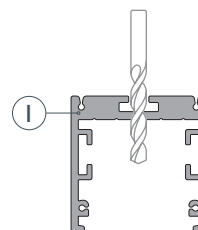

ЧЕРТЕЖ

РУКОВОДСТВО ПО МОНТАЖУ ПРОФИЛЯ

Установка профиля на подвесы
Необходимые компоненты:

- 1** / Закрепите подвесы (Ⓥ) на поверхности и выведите кабель от блока питания светодиодной ленты.

- 2** / Просверлите отверстие в профиле (Ⓘ) для вывода кабеля питания светодиодной ленты.

- 3** / Соедините между собой несколько профилей (Ⓘ) в нужную конструкцию и зафиксируйте их между собой соединителями (ⓋⓌ). Затем установите светодиодную ленту (Ⓦ).

- 4** / Установите получившуюся конструкцию из профилей (Ⓘ) на подвесы (Ⓥ). Подключите светодиодную ленту к источнику питания. Затем установите заглушки (ⓓ) и экран (Ⓜ).

ПРОФИЛЬ
SL-ARC-3535-D800-A90 WHITE

- Направление свечения — вниз.
- Сегмент круга — 1/4 (дуга 630 мм).
- Диаметр полного круга — 800 мм.
- Источник света — линейка SL-ARC-D800 (сегмент круга — 1/8).

ПРОФИЛЬ
SL-ARC-3535-D800-A45 WHITE

- Направление свечения — вниз.
- Сегмент круга — 1/8 (дуга 320 мм).
- Диаметр полного круга — 800 мм.
- Источник света — линейка SL-ARC-D800 (сегмент круга — 1/8).

ПРОФИЛЬ
SL-ARC-3535-D1500-A45 WHITE

- Внутренняя светящаяся поверхность.
- Сегмент круга — 1/8 (дуга 590 мм).
- Диаметр полного круга — 1500 мм.
- Источник света — светодиодная лента.