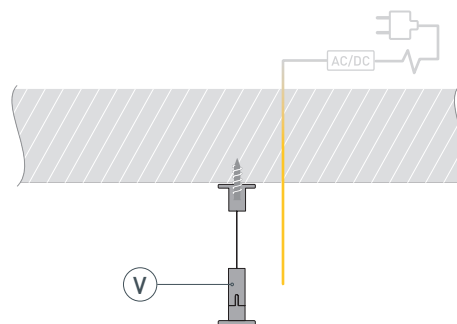

ЧЕРТЕЖ

РУКОВОДСТВО ПО МОНТАЖУ ПРОФИЛЯ

Установка профиля на подвесы
Необходимые компоненты:

- 1** / Закрепите подвесы (Ⓥ) на поверхности и выведите кабель от блока питания светодиодной ленты.

- 2** / Просверлите отверстие в профиле (Ⓘ) для вывода кабеля питания светодиодной ленты.

- 3** / Соедините между собой несколько профилей (Ⓘ) в нужную конструкцию и зафиксируйте их между собой соединителями (ⓋⓌ). Затем установите светодиодную ленту (Ⓦ).

- 4** / Установите получившуюся конструкцию из профилей (Ⓘ) на подвесы (Ⓥ). Подключите светодиодную ленту к источнику питания. Затем установите заглушки (ⓓ) и экран (Ⓜ).