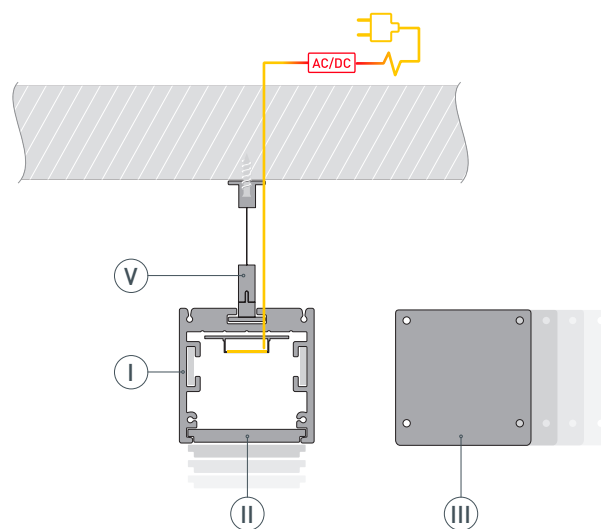

ЧЕРТЕЖ

РУКОВОДСТВО ПО МОНТАЖУ ПРОФИЛЯ

Установка профиля на подвесы
Необходимые компоненты:

- 1** / Закрепите подвесы (Ⓥ) на поверхности и выведите кабель от блока питания светодиодной ленты.

- 2** / Просверлите отверстие в профиле (Ⓘ) для вывода кабеля питания светодиодной ленты.

- 3** / Соедините между собой несколько профилей (Ⓘ) в нужную конструкцию и зафиксируйте их между собой соединителями (ⓋⓌ). Затем установите светодиодную ленту (Ⓦ).

- 4** / Установите получившуюся конструкцию из профилей (Ⓘ) на подвесы (Ⓥ). Подключите светодиодную ленту к источнику питания. Затем установите заглушки (ⓓ) и экран (Ⓜ).