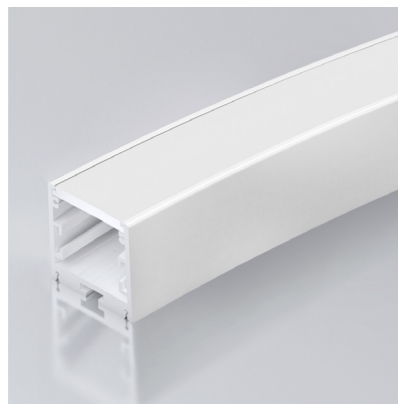

ДРУГИЕ ПРОФИЛИ ИЗ СЕРИИ

ПРОФИЛЬ
SL-ARC-3535-LINE-2500 WHITE

- Направление свечения — вниз.
- Линейный профиль, длина — 2500 мм.
- Источник света — светодиодная лента.

ПРОФИЛЬ
SL-ARC-3535-D3000-A45 WHITE

- Направление свечения — вниз.
- Сегмент круга — 1/8 (дуга 1180 мм).
- Диаметр полного круга — 3000 мм.
- Источник света — линейка SL-ARC-D3000 (сегмент круга — 1/16).

ПРОФИЛЬ
SL-ARC-3535-D1500-A90 WHITE

- Направление свечения — вниз.
- Сегмент круга — 1/4 (дуга 1180 мм).
- Диаметр полного круга — 1500 мм.
- Источник света — линейка SL-ARC-D1500 (сегмент круга — 1/8).