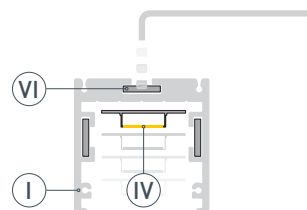

ЧЕРТЕЖ

РУКОВОДСТВО ПО МОНТАЖУ ПРОФИЛЯ

Установка профиля на подвесы
Необходимые компоненты:

- 1** / Закрепите подвесы (Ⓥ) на поверхности и выведите кабель от блока питания светодиодной ленты.

- 2** / Просверлите отверстие в профиле (Ⓘ) для вывода кабеля питания светодиодной ленты.

- 3** / Соедините между собой несколько профилей (Ⓘ) в нужную конструкцию и зафиксируйте их между собой соединителями (ⓋⓌ). Затем установите светодиодную ленту (Ⓦ).

- 4** / Установите получившуюся конструкцию из профилей (Ⓘ) на подвесы (Ⓥ). Подключите светодиодную ленту к источнику питания. Затем установите заглушки (ⓓ) и экран (Ⓜ).