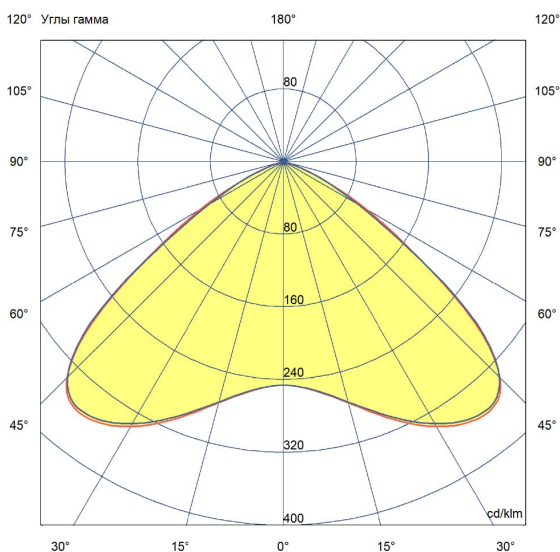

## Технические данные

Светодиодный светильник ПромЛед Профи Нео 90  
М Эко 4000К 120°

### 2. КСС и Габаритный чертеж

Кривая силы света

Габаритный чертеж