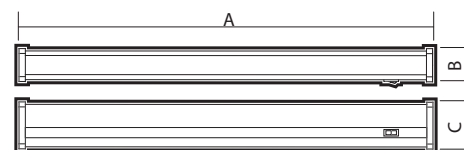

PLED T5i PL 900 10w

Код для заказа	Штрих-код	Артикул	Мощность, Вт	Цветовая температура, К	Световой поток, лм	Макс. кол-во в линии, шт	Размеры, АхВхС, мм	Вес, кг	Упак., шт.
5018372	4895205018372	PLED T5i PL 300 4W 4000K IP40	4	4000	360	30	315x23x38	0,060	1/25
5034853	4895205034853	PLED T5i PL 300 4W 6500K IP40	4	6500	360	30	315x23x38	0,060	1/25
2850607	4897062850607	PLED T5i PL 450 6W 4000K IP40	6	4000	540	20	450x23x38	0,140	1/25
1036278	4690601036278	PLED T5i PL 450 6W 6500K IP40	6	6500	540	20	450x23x38	0,140	1/25
5010338	4895205010338	PLED T5i PL 600 8W 3000K IP40	8	3000	720	15	450x23x38	0,190	1/25
2850621	4897062850621	PLED T5i PL 600 8W 4000K IP40	8	4000	720	15	560x23x38	0,190	1/25
1036339	4690601036339	PLED T5i PL 600 8W 6500K IP40	8	6500	720	15	560x23x38	0,190	1/25
5010352	4895205010352	PLED T5i PL 900 10W 3000K IP40	10	3000	900	10	870x23x38	0,240	1/25
2850645	4897062850645	PLED T5i PL 900 10W 4000K IP40	10	4000	900	10	870x23x38	0,240	1/25
1036322	4690601036322	PLED T5i PL 900 10W 6500K IP40	10	6500	900	10	870x23x38	0,240	1/25
2850669	4897062850669	PLED T5i PL 1200 14W 4000K IP40	14	4000	1260	8	1180x23x38	0,290	1/25
1036292	4690601036292	PLED T5i PL 1200 14W 6500K IP40	14	6500	1260	8	1180x23x38	0,290	1/25