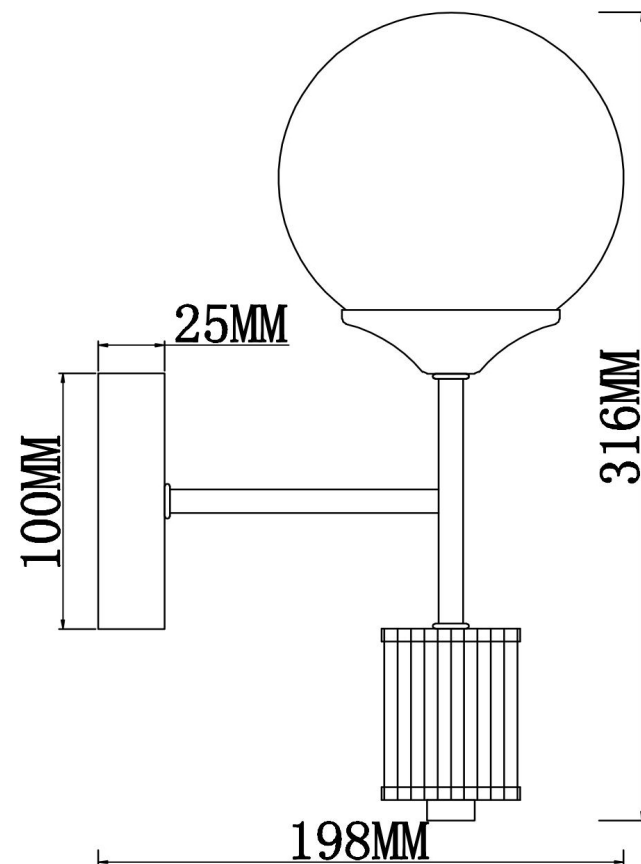

freya

Инструкция FR5185WL-01BS

1xE27 60W

Модель: FR5185WL-01BS

Коллекция: Modern

Серия: Bolas

Настенный светильник