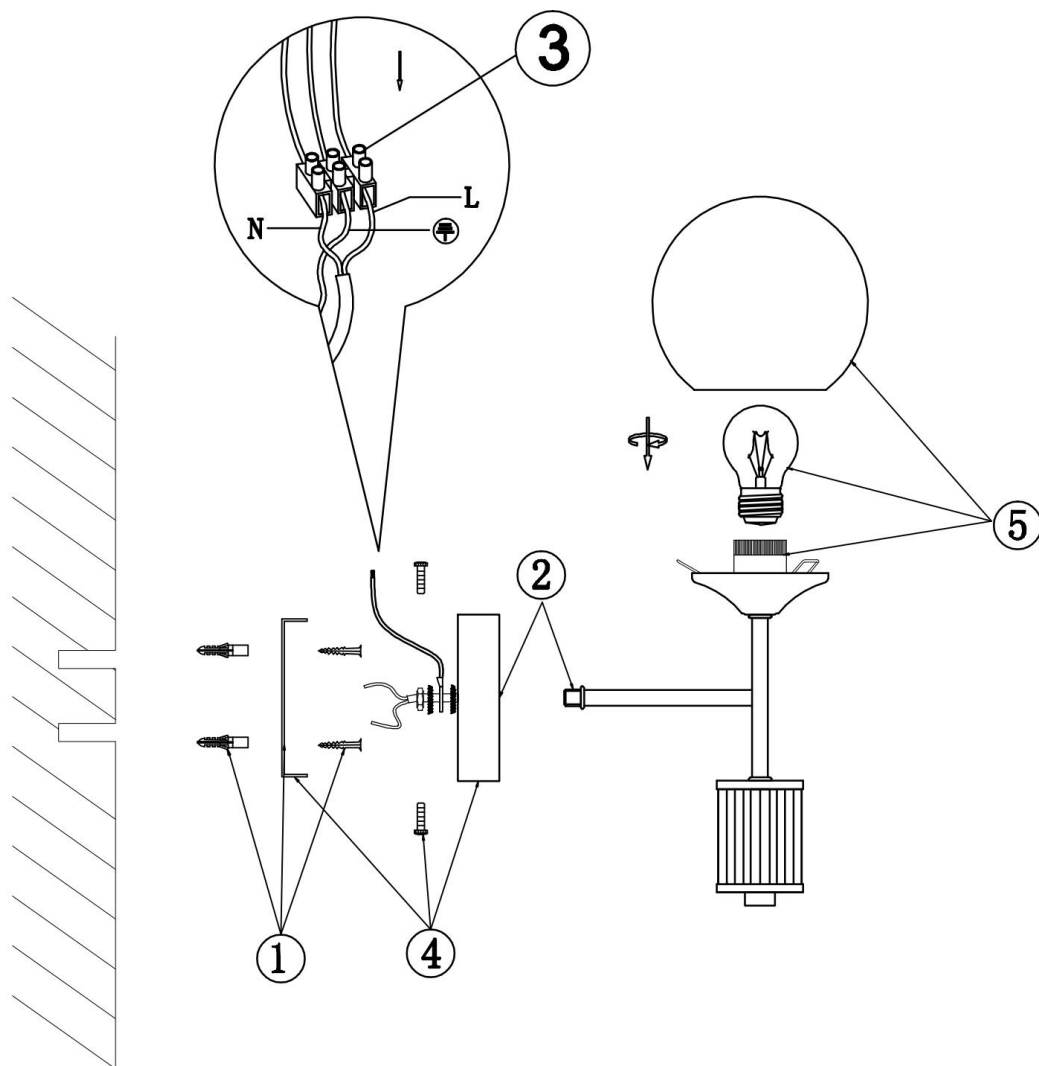

freya

Инструкция FR5185WL-01BS

1xE27 60W

Модель: FR5185WL-01BS

Коллекция: Modern

Серия: Bolas

Настенный светильник