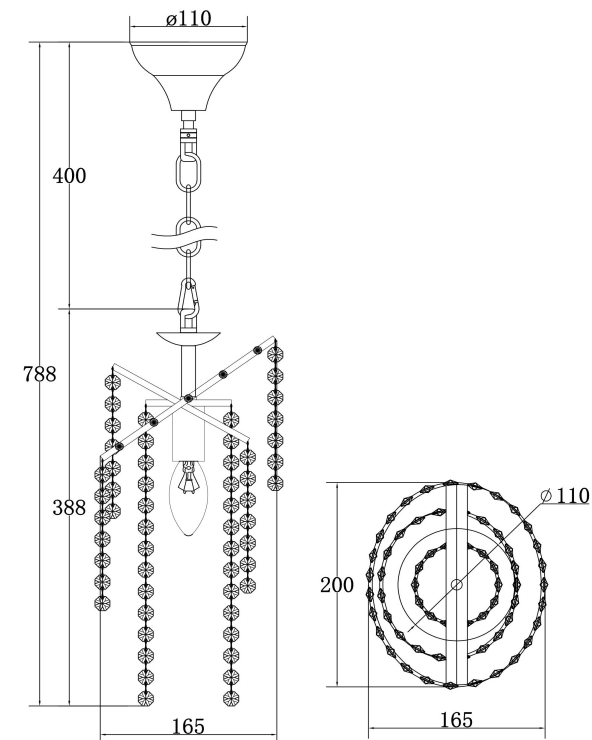

freya

Инструкция FR1129-PL-01-G

1x E14 40W

Модель: FR1129-PL-01-G
Коллекция: Crystal
Серия: Picolla
Подвесной светильник