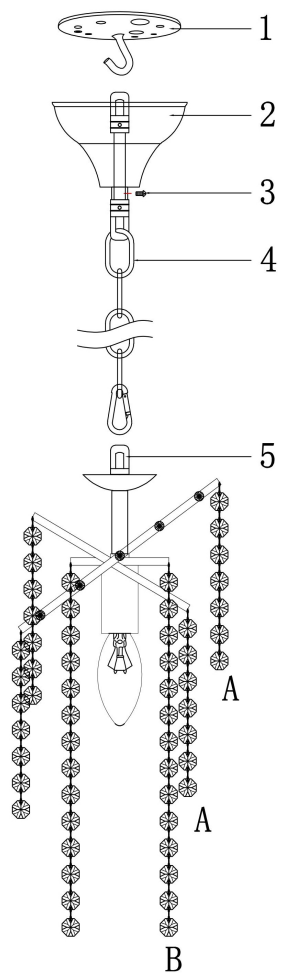

freya

Инструкция FR1129-PL-01-G

1x E14 40W

Модель: FR1129-PL-01-G
Коллекция: Crystal
Серия: Picolla
Подвесной светильник