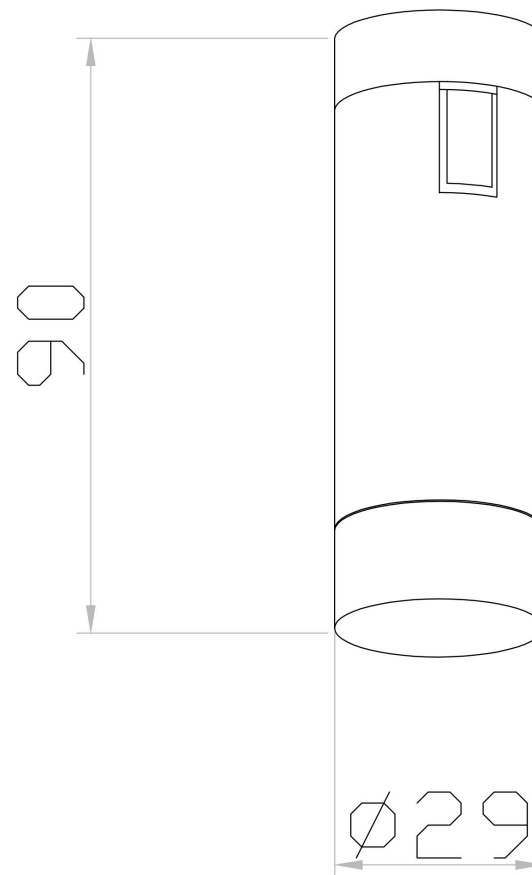

1

MAX 3W
90 Lumen

Модель: TR145-1-3W3K-W-BS
Коллекция: Magnetic track system

Skim
Трековый светильник