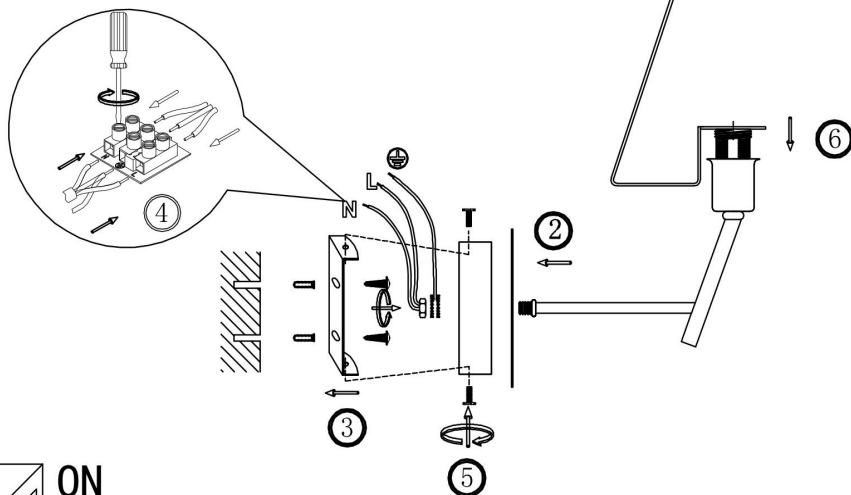

freya

Инструкция FR5084WL-01G

1xE14 40W

Модель: FR5084WL-01G
Коллекция: Modern
Серия: Vanessa
Настенный светильник