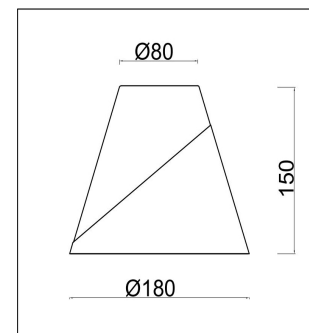

freya

Инструкция FR5084WL-01G

1xE14 40W

Модель: FR5084WL-01G
Коллекция: Modern
Серия: Vanessa
Настенный светильник