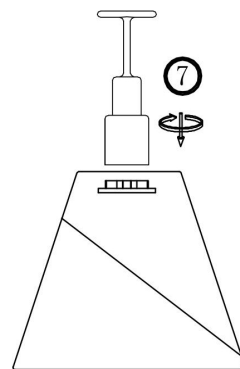

freya

Инструкция FR5084WL-01G

1xE14 40W

Модель: FR5084WL-01G
Коллекция: Modern
Серия: Vanessa
Настенный светильник