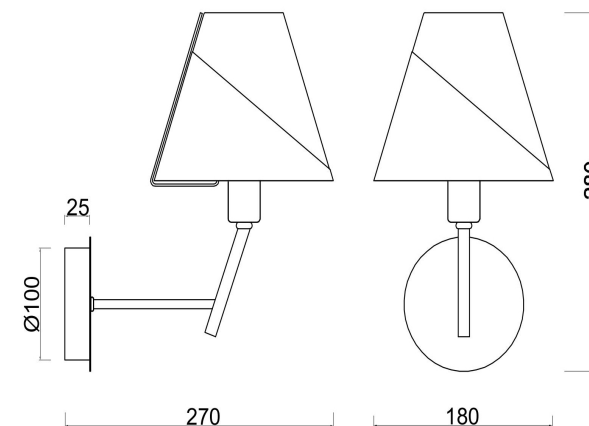

freya

Инструкция FR5084WL-01G

1xE14 40W

Модель: FR5084WL-01G
Коллекция: Modern
Серия: Vanessa
Настенный светильник