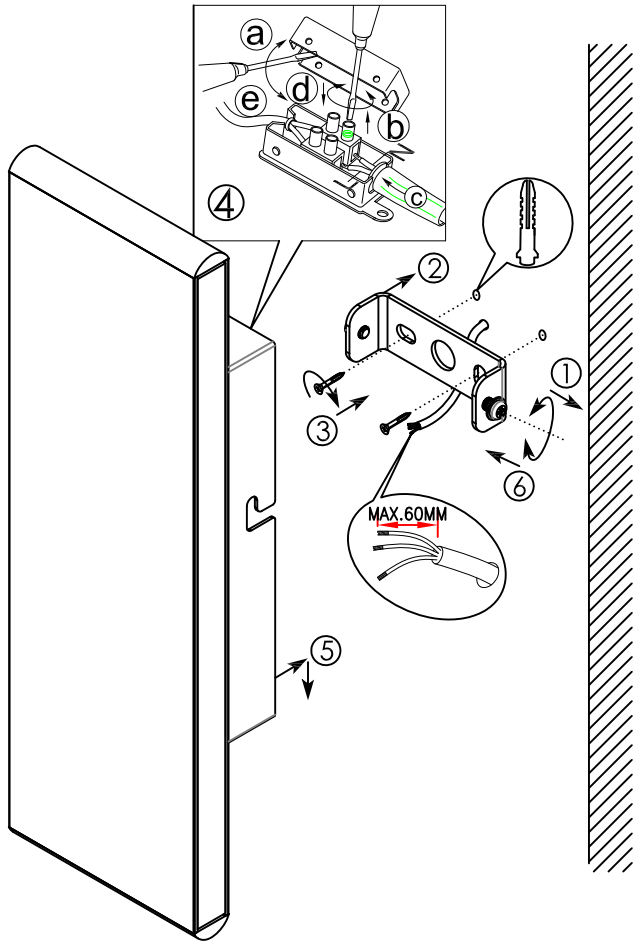

B

BLA39265
www.eglo.com

A5印制

 东莞东进照明有限公司		名称	2017-092C LED壁灯
绘图	覃富隆	货号	39265/39268/202221
校对		通用	
检查		货号	
批准		版次	V:1.0
		日期	2017-05-03
approved by EGL0			