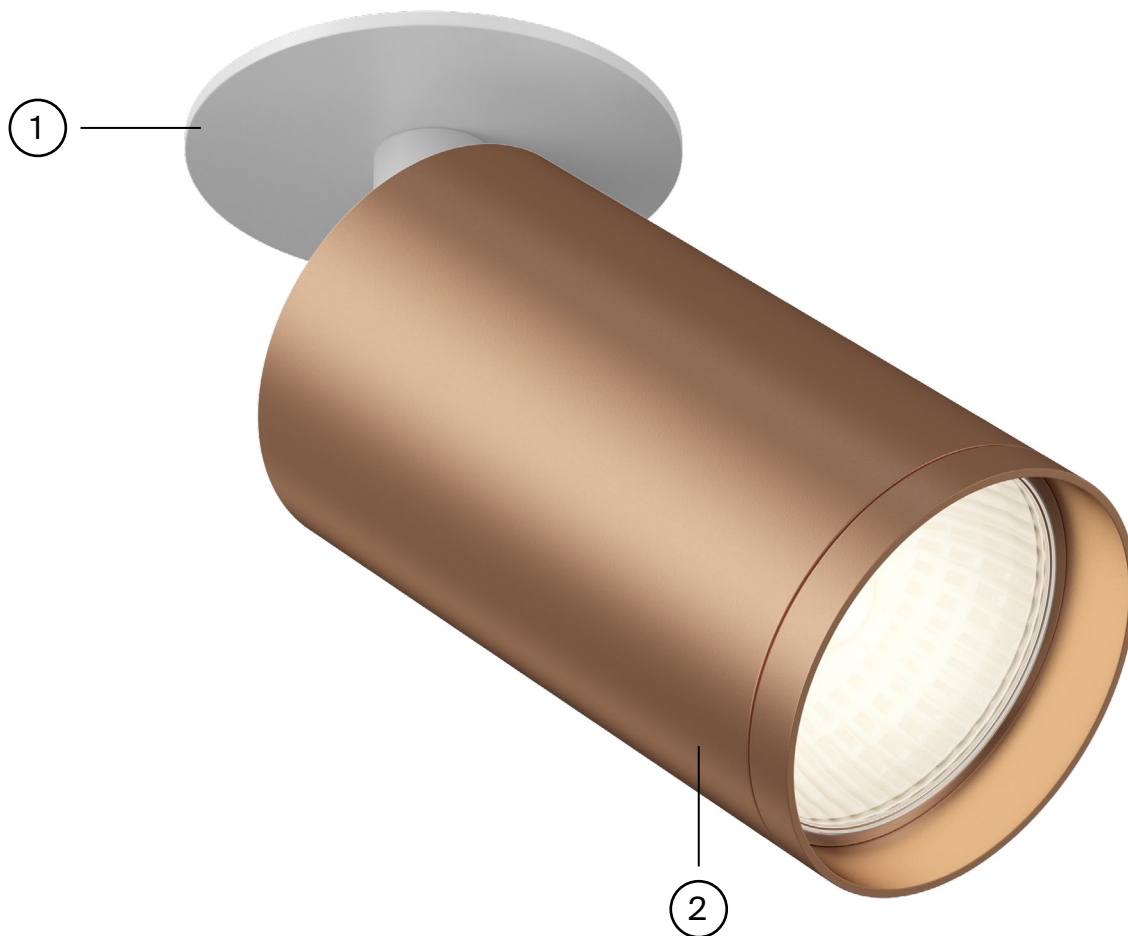

АРТИКУЛ: C049CL-1WC

MAYTONI
DECORATIVE LIGHTING

АРТИКУЛ	ФОТО
<p>① C049CL-01W</p>	
<p>② TRA020-01C</p>	