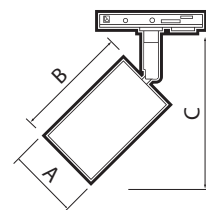

\* Адаптер для подключения к однофазному шинному проводу является конструктивным элементом светильника.

PTR 24 GU10

PTR 25 GU10

PTR 26 GU10

Код для заказа	Штрих-код	Артикул	Материал корпуса	Цвет корпуса	Рекомендуемые источники света	Размеры, АхВхС, мм	Вес, кг	Упак., шт.
5037830	4895205037830	<b>PTR 24 GU10 BL 230V IP20</b>	сталь	черный		60x95x140	0,175	1/50
5037892	4895205037892	<b>PTR 24 GU10 WH 230V IP20</b>	сталь	белый		60x95x140	0,175	1/50
5037939	4895205037939	<b>PTR 25 GU10 BL 230V IP20</b>	сталь	черный		60x95x140	0,155	1/50
5037953	4895205037953	<b>PTR 25 GU10 WH 230V IP20</b>	сталь	белый		60x95x140	0,155	1/50
5037984A	4895205037984	<b>PTR 26 GU10 BL 230V IP20</b>	алюминий	черный	PLED -DIM GU10 PLED-SP GU10	55x80x150	0,167	1/50
5038004A	4895205038004	<b>PTR 26 GU10 WH 230V IP20</b>	алюминий	белый		55x80x150	0,167	1/50
5038035A	4895205038035	<b>PTR 26 GU10 CH 230V IP20</b>	алюминий	хром		55x80x150	0,167	1/50
5038059A	4895205038059	<b>PTR 26 GU10 GL 230V IP20</b>	алюминий	золотой		55x80x150	0,167	1/50
5038073A	4895205038073	<b>PTR 26 GU10 SG 230V IP20</b>	алюминий	матовый золотой		55x80x150	0,167	1/50
5038097A	4895205038097	<b>PTR 26 GU10 SN 230V IP20</b>	алюминий	матовый никель		55x80x150	0,167	1/50
5039124	4895205039124	<b>PTR 27 GU5.3 WH 230V IP20</b>	сталь	белый	PLED-SP JCDR PLED-DIM JCDR PLED-ECO JCDR	60x95x140	0,163	1/50
5039148	4895205039148	<b>PTR 27 GU5.3 BL 230V IP20</b>	сталь	черный		60x95x140	0,163	1/50