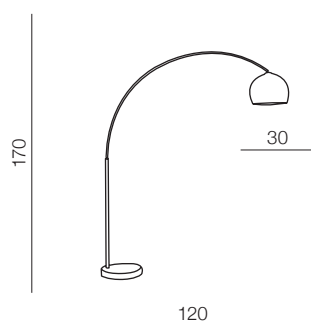

Gio eco

299

Gio eco

AZ2408

E27 1x MAX 60W
acrylic/metal