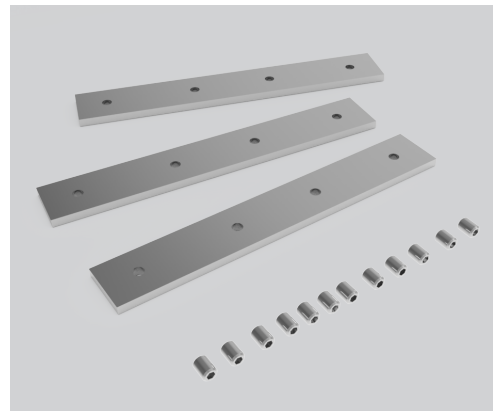

## Монтаж в потолки Armstrong®

Линейные светильники Universal-Line разработаны для удобного монтажа в подвесные потолочные системы Armstrong®.

Специальные пазы в корпусе обеспечивают совместимость светильника с клипсами, используемыми в потолочных системах Armstrong. Эта особенность позволяет фиксировать потолочные планки на корпусе светильника и маскировать резы и швы конструкции. Светильник можно устанавливать не только вдоль несущей подвесной направляющей, но и по диагонали относительно нее.

### Поворотное крепление

Артикул: V4-R0-70.0007.ULO-0004  
Крепление для горизонтального  
встраиваемого монтажа Universal-Line.

### Фиксированное крепление

Артикул: V4-R0-70.0007.ULO-0005  
Крепление для вертикального  
встраиваемого монтажа  
Universal-Line.

**Артикулы для заказа:**

Артикул: V1-A1-70413-10000-4003840  
Светильник LED "BARTON" Universal-Line  
встраиваемый 863x100x69мм 38Вт 4000К IP40

Артикул: V4-R0-70.0007.ULO-0003  
Комплект креплений для монтажа в линию  
светильника Universal-Line (3 пластины и винты)

Артикул: V4-R0-70.0007.ULO-0005  
Крепление для вертикального встраиваемого  
монтажа Universal-Line