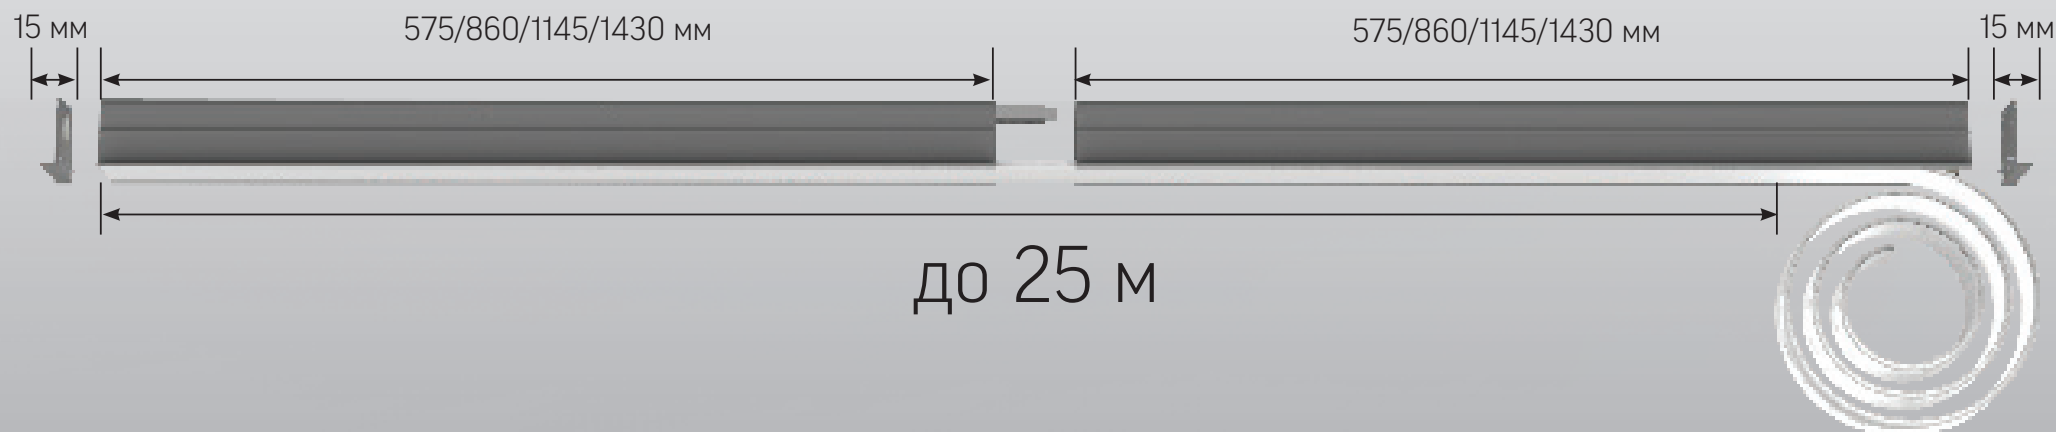

# UNIVERSAL-LINE

**UNIVERSAL-LINE – линейные светодиодные светильники с гибким опаловым рассеивателем.**

Подходят для монтажа в потолочные системы Armstrong, а также для встройки в ГКЛ.

## Соединение светильников в линию:

Гибкий рассеиватель устанавливается в смонтированные светильники и позволяет добиваться бесшовных световых линий длиной до 25м.

## 1800 лм/м

Габариты, мм	Артикул	Мощность, Вт	КЦТ, К	Световой поток, лм	Цвет корпуса
	V1-A1-70439-10000-4001130	11	3000	950	Металлик
	V1-A1-70439-10000-4001140		4000	1050	
	V1-A1-70413-10000-4001730	17	3000	1450	
	V1-A1-70413-10000-4001740		4000	1600	
	V1-A1-70414-10000-4002230	22	3000	1900	
	V1-A1-70414-10000-4002240		4000	2100	
	V1-A1-70415-10000-4002730	27	3000	2600	
	V1-A1-70415-10000-4002740		4000	2700	
	V1-A1-70469-10000-4001530	15	3000	1300	
	V1-A1-70469-10000-4001540		4000	1350	
	V1-A1-70418-10000-4002630	25	3000	2200	
	V1-A1-70418-10000-4002640		4000	2400	

## 3000 лм/м

Габариты, мм	Артикул	Мощность, Вт	КЦТ, К	Световой поток, лм	Цвет корпуса
	V1-A1-70439-10000-4001930	19	3000	1650	Металлик
	V1-A1-70439-10000-4001940		4000	1750	
	V1-A1-70413-10000-4003830	30	3000	2900	
	V1-A1-70413-10000-4003840		4000	3000	
	V1-A1-70414-10000-4005040	36	3000	3500	
	V1-A1-70414-10000-4005040		4000	3600	
	V1-A1-70415-10000-4006230	46	3000	4400	
	V1-A1-70415-10000-4006240		4000	4600	
	V1-A1-70469-10000-4002330	23	3000	2000	
	V1-A1-70469-10000-4002340		4000	2100	
	V1-A1-70418-10000-4004030	38	3000	3650	
	V1-A1-70418-10000-4004040		4000	3800	