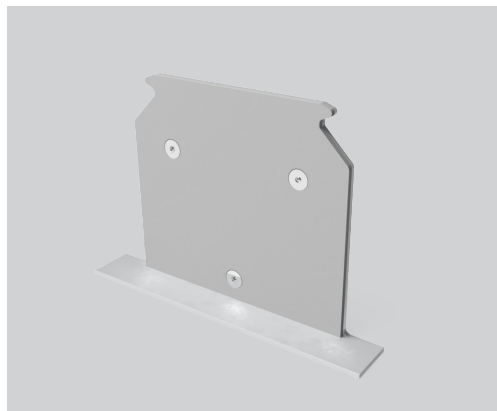

Артикул: V4-R0-70.0007.ULO-0001
Крышка торцевая глухая для светильника
Universal-Line, ширина 15мм