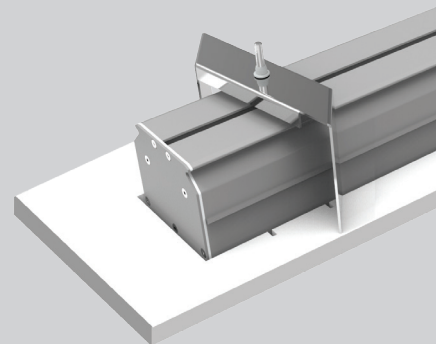

Поворотное крепление

Артикул: V4-R0-70.0007.ULO-0004
Крепление для горизонтального
встраиваемого монтажа Universal-Line.