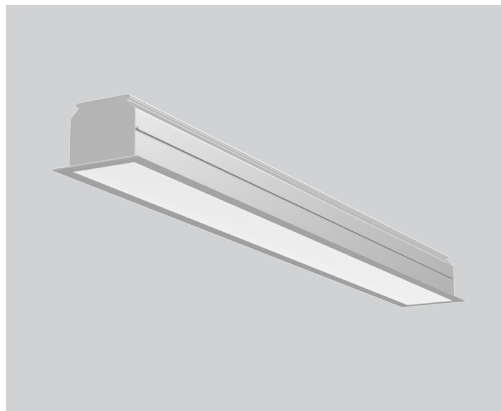

## Монтаж в потолки Armstrong®

Линейные светильники Universal-Line разработаны для удобного монтажа в подвесные потолочные системы Armstrong®.

Специальные пазы в корпусе обеспечивают совместимость светильника с клипсами, используемыми в потолочных системах Armstrong. Эта особенность позволяет фиксировать потолочные планки на корпусе светильника и маскировать резы и швы конструкции. Светильник можно устанавливать не только вдоль несущей подвесной направляющей, но и по диагонали относительно нее.

## Монтаж в ГКЛ

Благодаря специальным креплениям, светильники можно устанавливать в потолки или стены из гипсокартона.

### Поворотное крепление

Артикул: V4-R0-70.0007.ULO-0004  
Крепление для горизонтального  
встраиваемого монтажа Universal-Line.

### Фиксированное крепление

Артикул: V4-R0-70.0007.ULO-0005  
Крепление для вертикального  
встраиваемого монтажа  
Universal-Line.

**Артикулы для заказа:**

Артикул: V1-A1-70413-10000-4003840  
Светильник LED "BARTON" Universal-Line  
встраиваемый 863x100x69мм 38Вт 4000К IP40