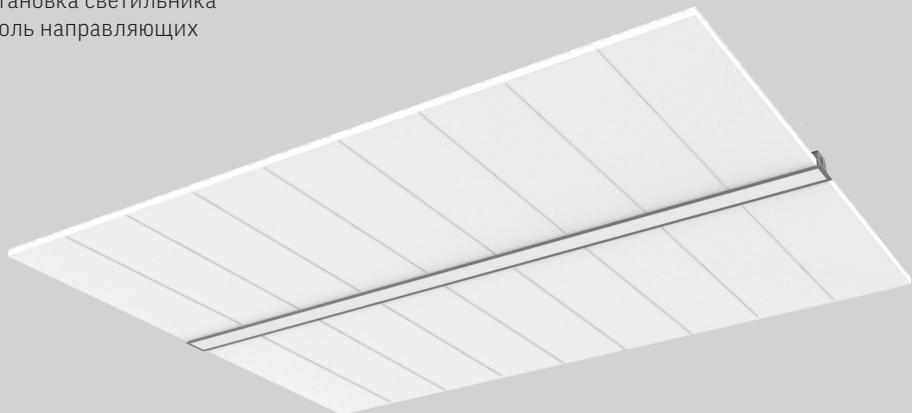

Монтаж в потолки Armstrong®

Линейные светильники Universal-Line разработаны для удобного монтажа в подвесные потолочные системы Armstrong®.

Специальные пазы в корпусе обеспечивают совместимость светильника с клипсами, используемыми в потолочных системах Armstrong. Эта особенность позволяет фиксировать потолочные планки на корпусе светильника и маскировать резы и швы конструкции. Светильник можно устанавливать не только вдоль несущей подвесной направляющей, но и по диагонали относительно нее.

Установка светильника
вдоль направляющих