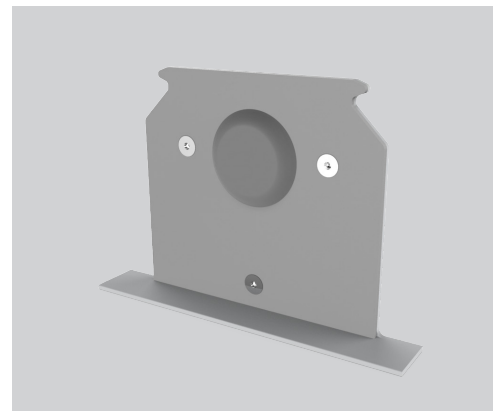

Артикул: V4-R0-70.0007.ULO-0003  
Комплект креплений для монтажа в линию  
светильника Universal-Line (3 пластины и винты)

Артикул: V4-R0-70.0007.ULO-0005  
Крепление для вертикального встраиваемого  
монтажа Universal-Line

Артикул: V4-R0-70.0007.ULO-0004  
Крепление для горизонтального встраиваемого  
монтажа Universal-Line

Артикул: V4-R0-70.0007.ULO-0001  
Крышка торцевая глухая для светильника  
Universal-Line, ширина 15мм