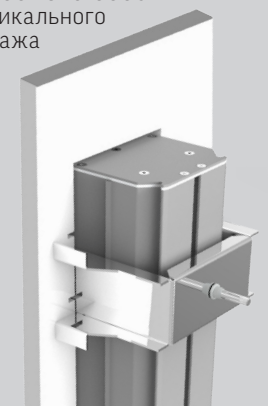

Фиксированное крепление

Артикул: V4-R0-70.0007.ULO-0005
Крепление для вертикального
встраиваемого монтажа
Universal-Line.