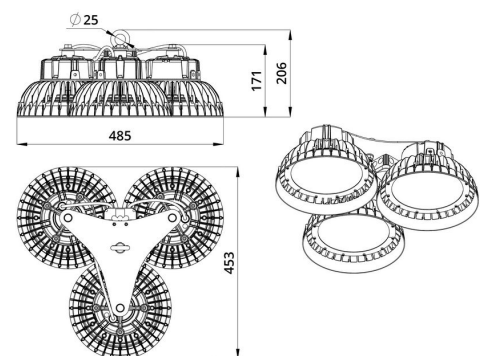

2. КСС и Габаритный чертеж

Кривая силы света

Габаритный чертеж

3. Основные технические данные и характеристики

Характеристики	Значение
Мощность, [Вт ±10%]:	400
Световой поток светильника, [лм ±5%]:	63 240
Номинальная коррелированная цветовая температура по ГОСТ 34819-2021, [К]:	3 000
Тип кривой силы света:	глубокая
Угол излучения, [°]:	60
Индекс цветопередачи (CRI), не менее:	70
Род тока:	AC
Коэффициент пульсации (Кп), не более, [%]:	1
Напряжение питания, [В]:	~90-305
Частота напряжения электропитания, [Гц ±10%]:	50
Коэффициент мощности (Pф), не менее:	0,98
Класс защиты от поражения электрическим током (по ГОСТ IEC 60598-1-2017):	I
Рекомендуемая высота установки, [м]:	3-50
Степень защиты от пыли и влаги (по ГОСТ IEC 60598-1-2017):	IP67
Климатическое исполнение (по ГОСТ 15150-69):	УХЛ1
Температура эксплуатации, [°С]:	от -60 до +50
Срок службы светильника, не менее, [лет]:	12
Срок службы светодиодов, не менее, [ч]:	100 000
Гарантийный срок на светильник, [мес.]:	36
Материал корпуса:	Сплав алюминия, литой под давлением
Материал рассеивателя:	
Цвет покраски:	RAL9005
Габаритные размеры, не более, [мм]:	485×453×205
Тип крепления:	подвесной
Масса, [кг]:	7,4