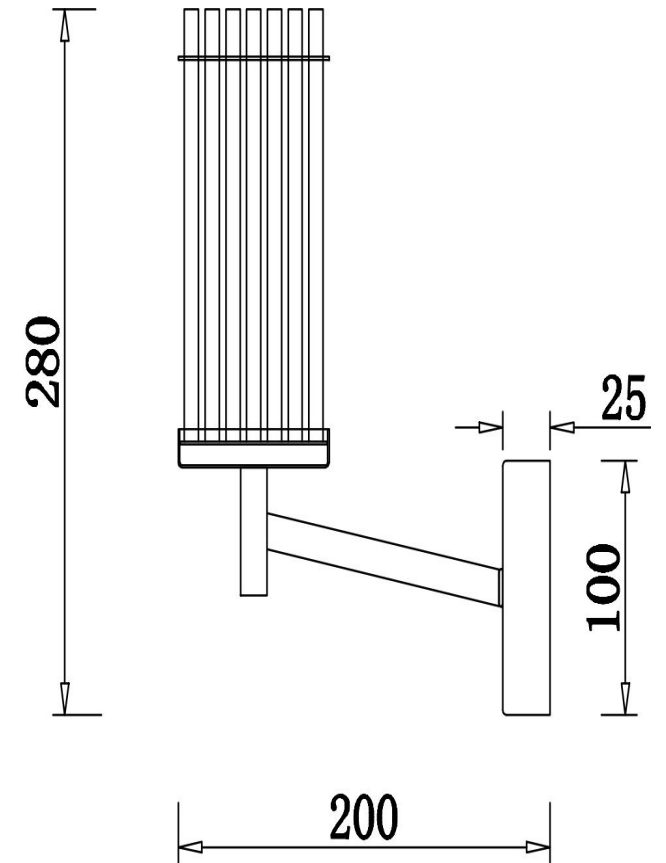

freya

Инструкция FR5036WL-01N

1xE14 60W

Модель: FR5036WL-01N
Коллекция: Modern
Серия: Manisa
Настенный светильник