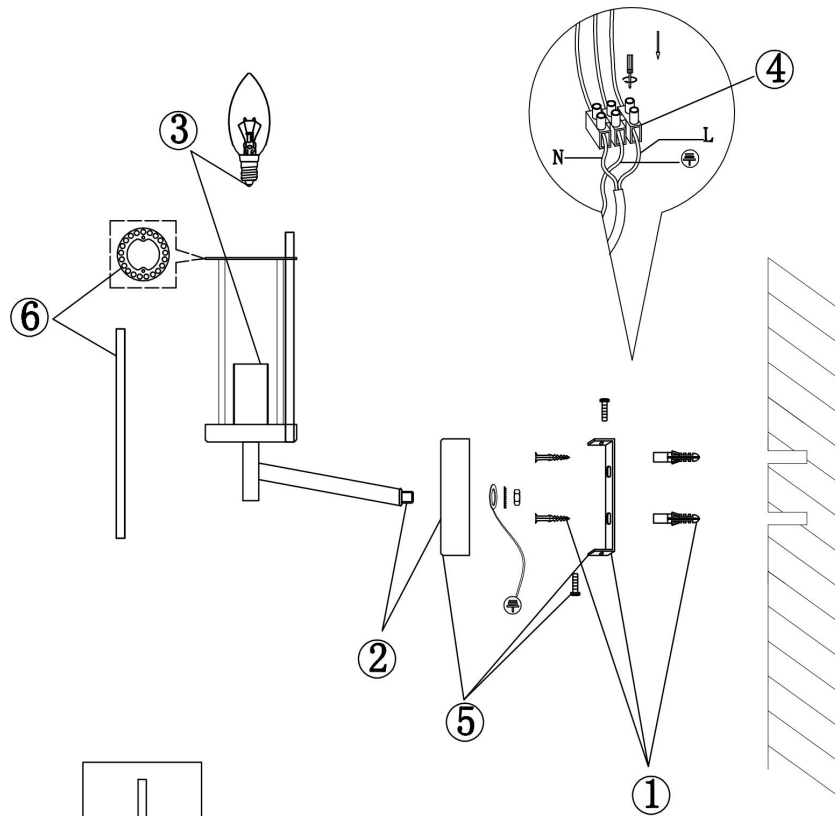

freya

Инструкция FR5036WL-01N

1xE14 60W

Модель: FR5036WL-01N
Коллекция: Modern
Серия: Manisa
Настенный светильник