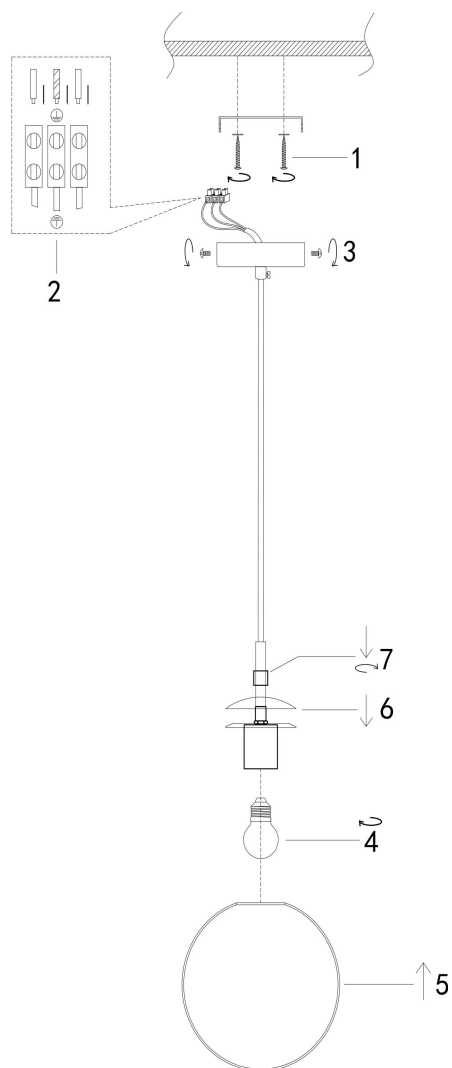

freya

Инструкция FR5140PL-01GB

1xE27 40W

Модель: FR5140PL-01GB
Коллекция: Modern
Серия: Moricio
Подвесной светильник