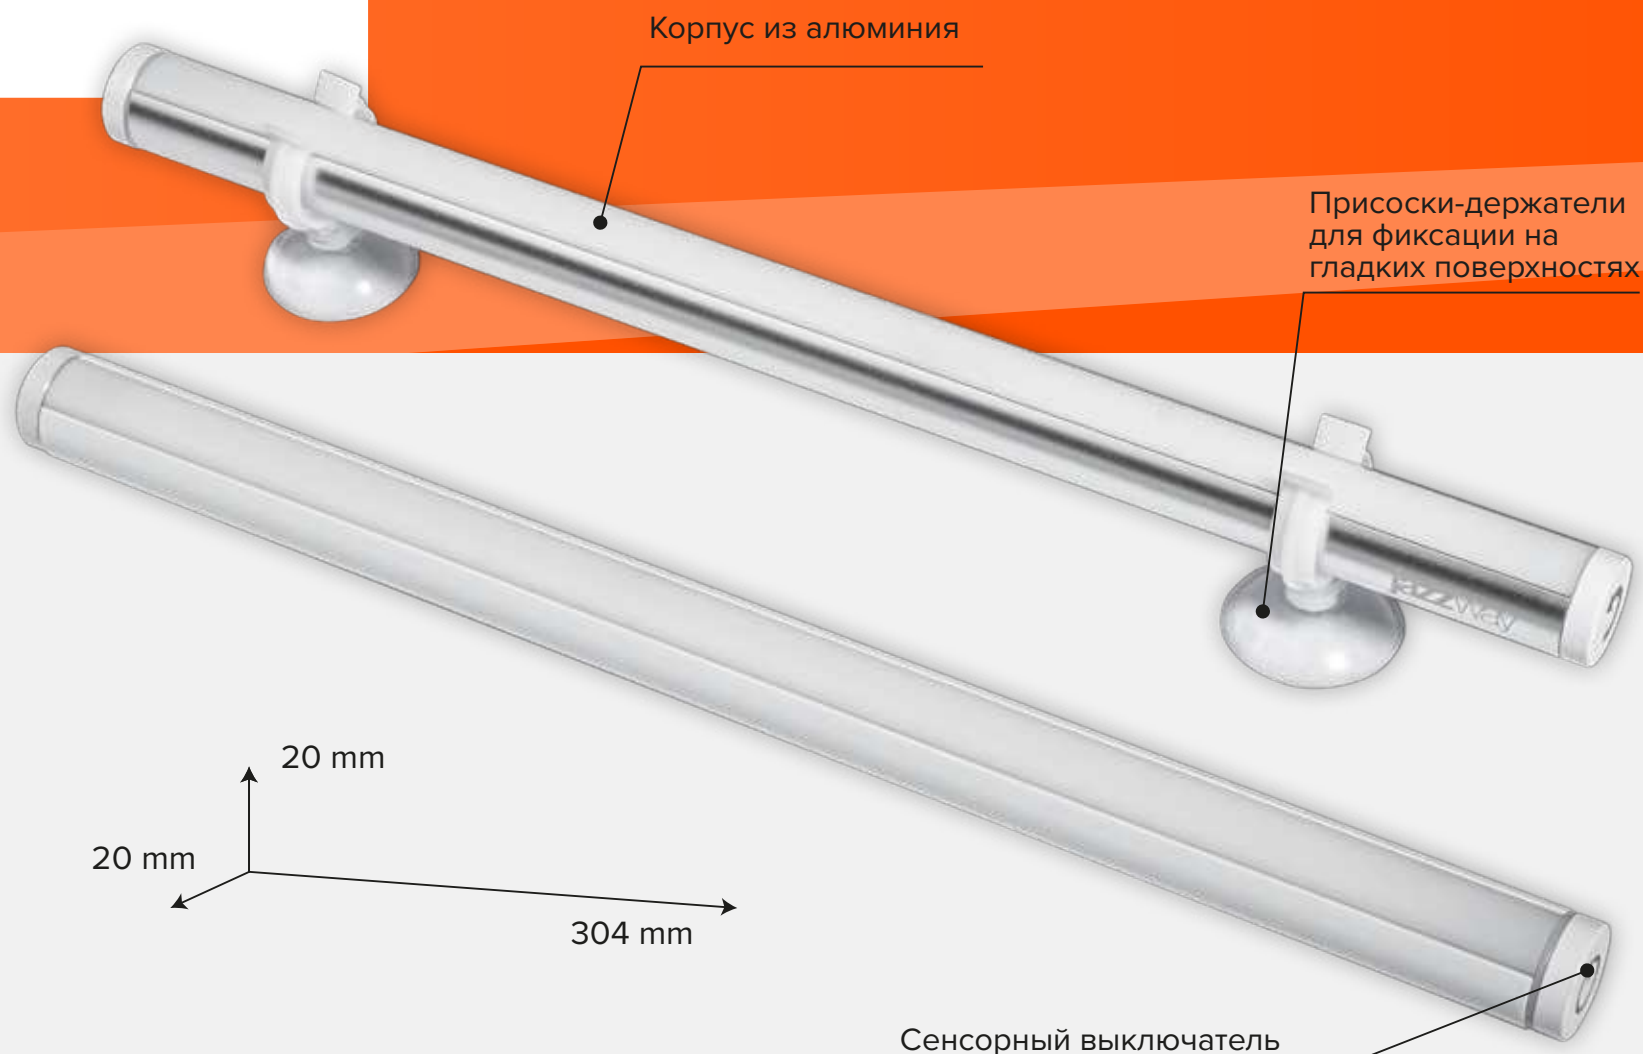

TS6-L2W-SR
TS6-L2W-WH

jazzway®

LED LAMP

С В Е Т О Д И О Д Н Ы Е С В Е Т И Л Ь Н И К И с плавной регулировкой яркости (диммер)

Корпус из алюминия

Присоски-держатели
для фиксации на
гладких поверхностях

Сенсорный выключатель

РАБОТАЕТ
ОТ БАТАРЕЕК

110
ЛЮМЕН

НЕ ТРЕБУЕТ
ПРОКЛАДКИ
ПРОВОДОВ

Характеристики источника света

- 44 SMD светодиода
- Максимальная яркость 110 Лм.
- Возможность регулировки яркости (диммер)
- Цветовая температура 3000 К