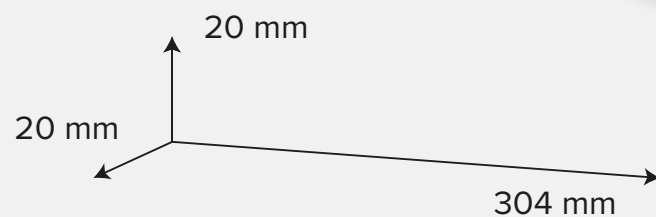

TS6-L2W-SR
TS6-L2W-WH

jazzway®

LED LAMP

С В Е Т О Д И О Д Н Ы Е С В Е Т И Л Ь Н И К И с плавной регулировкой яркости (диммер)

Корпус из алюминия

Присоски-держатели
для фиксации на
гладких поверхностях

Сенсорный выключатель

РАБОТАЕТ
ОТ БАТАРЕЕК

110
ЛЮМЕН

НЕ ТРЕБУЕТ
ПРОКЛАДКИ
ПРОВОДОВ

Характеристики источника света

- 44 SMD светодиода
- Максимальная яркость 110 Лм.
- Возможность регулировки яркости (диммер)
- Цветовая температура 3000 К