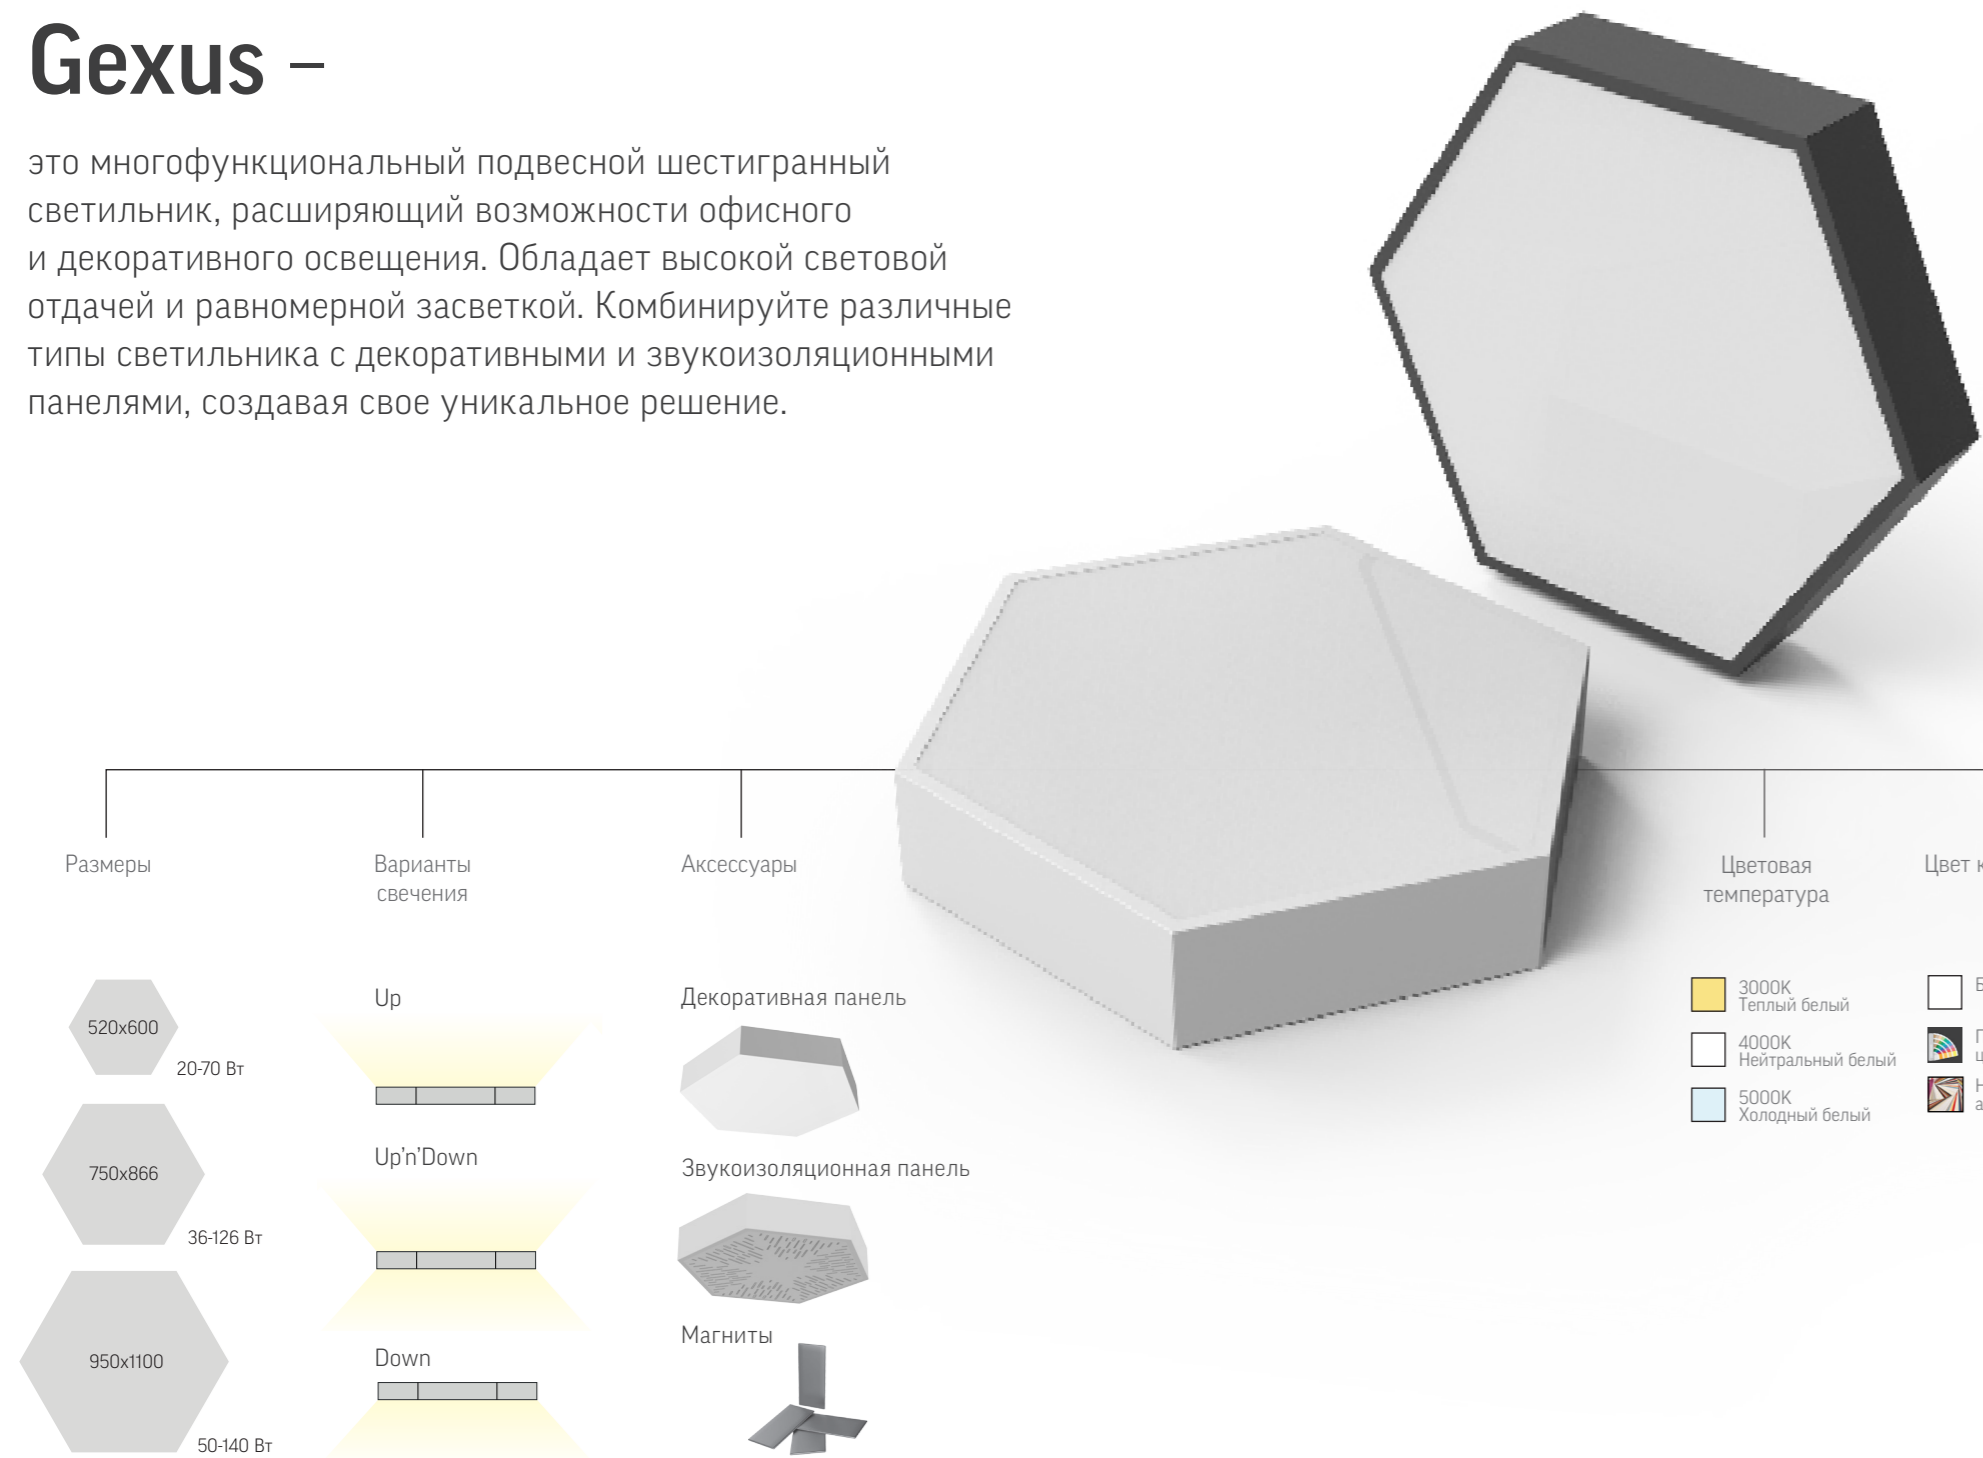

VARTON

Решения Gexus

Gexus –

это многофункциональный подвесной шестигранный светильник, расширяющий возможности офисного и декоративного освещения. Обладает высокой световой отдачей и равномерной засветкой. Комбинируйте различные типы светильника с декоративными и звукоизоляционными панелями, создавая свое уникальное решение.