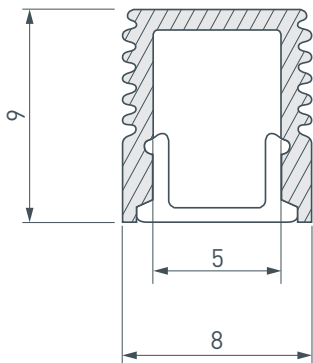

- Подсветка мебели, пазов, ниш и других элементов интерьера.
- Подходит для встраивания в паз.
- Для светодиодных лент шириной до 5 мм.

5 мм

Накладной/встраиваемый

Черный

ПАРАМЕТРЫ

Артикул	030514
Модель	SL-MINI-8-2000 ANOD BLACK
Цвет	 черный
Покрытие	анодированное
Форма (сечение)	прямоугольный
Назначение	для контурной подсветки
Размеры профиля	2000×8×9 мм
Ширина площадки для лент	5 мм

ЧЕРТЕЖ

РУКОВОДСТВО ПО МОНТАЖУ ПРОФИЛЯ

Необходимые компоненты

- 1** / Закрепите держатели **Ⓥ** на поверхности и выведите кабель от блока питания для светодиодной ленты.

- 2** / Установите в профиль **Ⓘ** светодиодную ленту **Ⓔ**.

- 3** / Установите профиль **Ⓘ** в держатели **Ⓥ** и соедините кабели питания светодиодной ленты **Ⓔ**.

- 4** / Установите на профиль **Ⓘ** экран **Ⓜ**, а затем заглушки **ⓓ**.

СОПУТСТВУЮЩИЕ ТОВАРЫ И АКСЕССУАРЫ