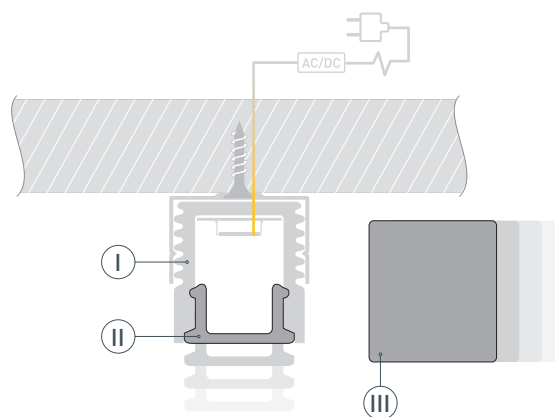

ЧЕРТЕЖ

РУКОВОДСТВО ПО МОНТАЖУ ПРОФИЛЯ

Необходимые компоненты

- 1** / Закрепите держатели **Ⓥ** на поверхности и выведите кабель от блока питания для светодиодной ленты.

- 2** / Установите в профиль **Ⓘ** светодиодную ленту **Ⓔ**.

- 3** / Установите профиль **Ⓘ** в держатели **Ⓥ** и соедините кабели питания светодиодной ленты **Ⓔ**.

- 4** / Установите на профиль **Ⓘ** экран **Ⓜ**, а затем заглушки **ⓓ**.

СОПУТСТВУЮЩИЕ ТОВАРЫ И АКСЕССУАРЫ