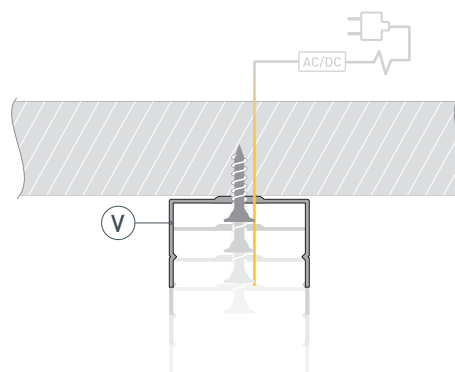

ЧЕРТЕЖ

РУКОВОДСТВО ПО МОНТАЖУ ПРОФИЛЯ

Необходимые компоненты

- 1** / Закрепите держатели **Ⓥ** на поверхности и выведите кабель от блока питания для светодиодной ленты.

- 2** / Установите в профиль **Ⓘ** светодиодную ленту **Ⓔ**.

- 3** / Установите профиль **Ⓘ** в держатели **Ⓥ** и соедините кабели питания светодиодной ленты **Ⓔ**.

- 4** / Установите на профиль **Ⓘ** экран **Ⓜ**, а затем заглушки **ⓓ**.

СОПУТСТВУЮЩИЕ ТОВАРЫ И АКСЕССУАРЫ