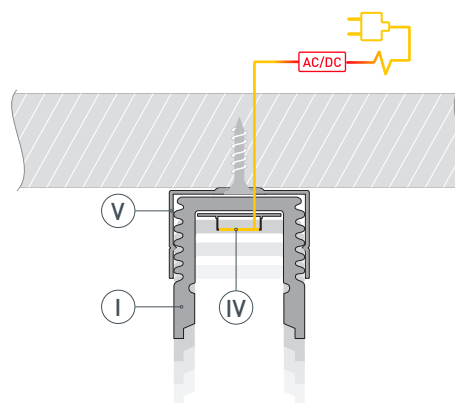

ЧЕРТЕЖ

РУКОВОДСТВО ПО МОНТАЖУ ПРОФИЛЯ

Необходимые компоненты

- 1** / Закрепите держатели **Ⓥ** на поверхности и выведите кабель от блока питания для светодиодной ленты.

- 2** / Установите в профиль **Ⓘ** светодиодную ленту **Ⓔ**.

- 3** / Установите профиль **Ⓘ** в держатели **Ⓥ** и соедините кабели питания светодиодной ленты **Ⓔ**.

- 4** / Установите на профиль **Ⓘ** экран **Ⓜ**, а затем заглушки **ⓓ**.

СОПУТСТВУЮЩИЕ ТОВАРЫ И АКСЕССУАРЫ