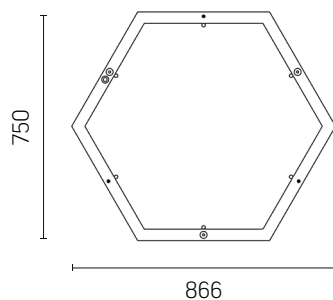

- возможность соединения в «островки» с помощью магнитов