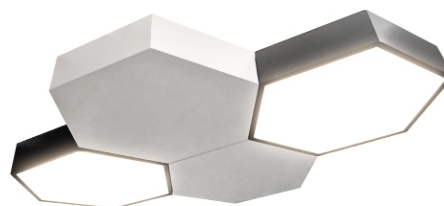

- возможность соединения в «островки» с помощью магнитов