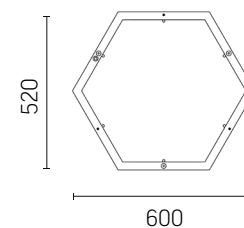

- возможность соединения в «островки» с помощью магнитов