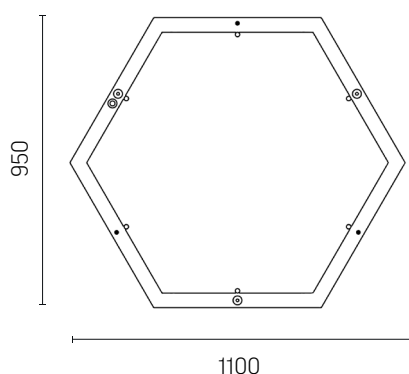

- возможность соединения в «островки» с помощью магнитов