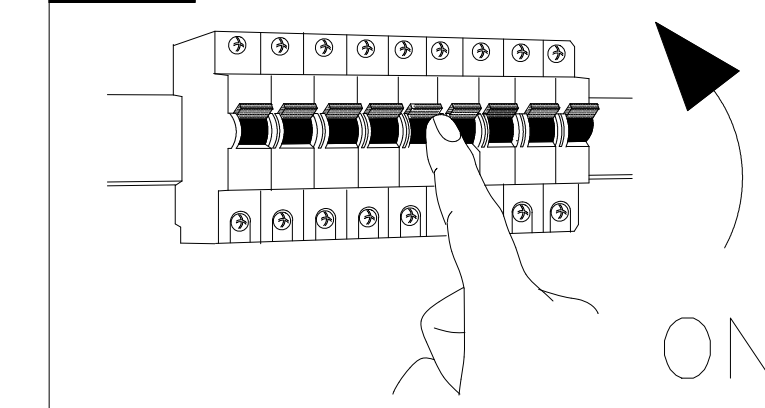

B**A****C**

www.eglo.com
BLA96716-2

A5印制

 东莞东进照明有限公司		名称	2017-141B 两头射灯	
绘图	吴志华		货号	96716 96835
校对			通用	
审核		版次	V:1.2	
批准		日期	20170510	
approved by EGLO				