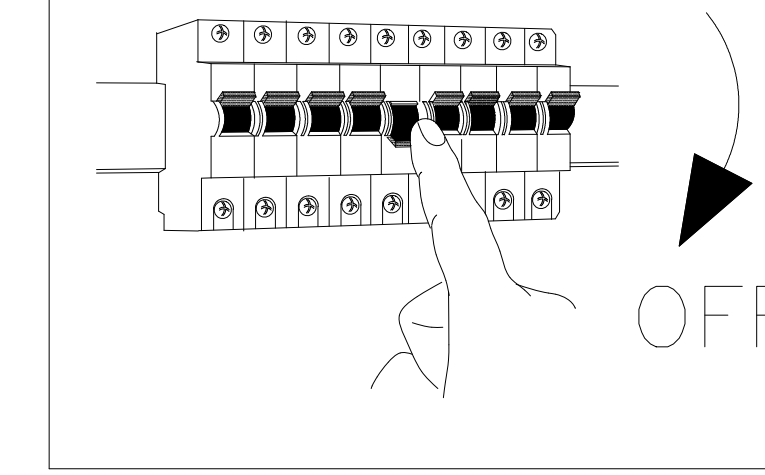

B**A****C**

www.eglo.com
BLA96716-2

A5印制

 东莞东进照明有限公司		名称	2017-141B 两头射灯	
绘图	吴志华		货号	96716 96835
校对			通用	
审核		版次	V:1.2	
批准		日期	20170510	
approved by EGLO				