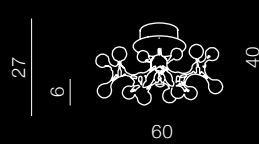

**Neurono wall**

**AZ0108**

G4 3x 20W 12V  
metal/glass  
chrome/white

**Neurono 18 top**

**AZ0553**

G4 18x 10W 12V  
metal/glass  
chrome/white

**Neurono**

**AZ0109**