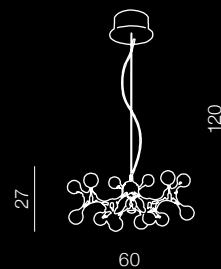

**Neurono wall**

**AZ0108**

G4 3x 20W 12V  
metal/glass  
chrome/white

**Neurono 18 top**

**AZ0553**

G4 18x 10W 12V  
metal/glass  
chrome/white

**Neurono**

**AZ0109**

G4 9x 20W 12V  
metal/glass  
chrome/white

**Neurono 15**

**AZ0107**

G4 15x 20W 12V  
metal/glass  
chrome/white