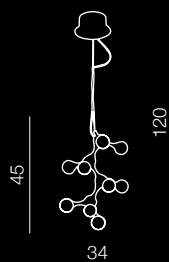

**Neurono wall**

**AZ0108**

G4 3x 20W 12V  
metal/glass  
chrome/white

**Neurono 18 top**

**AZ0553**

G4 18x 10W 12V  
metal/glass  
chrome/white

**Neurono**

**AZ0109**

G4 9x 20W 12V  
metal/glass  
chrome/white

**Neurono 15**

**AZ0107**

G4 15x 20W 12V  
metal/glass  
chrome/white