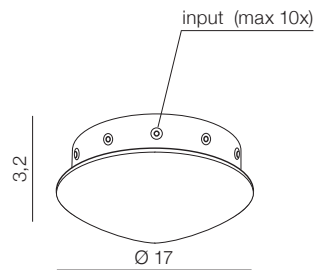

**Ziko Holder**

- ① AZ2681 (black)
- ② AZ3117 (white)
- ③ AZ3554 (antique)

aluminium

**Ziko Base 1**

- ① AZ3408 (black)
- ② AZ3119 (white)
- ③ AZ3459 (antique)

aluminium

**Ziko Base 10**

- ① AZ2905 (black)
- ② AZ3409 (white)
- ③ AZ3460 (antique)

Max 10x input for Ziko meters  
aluminium