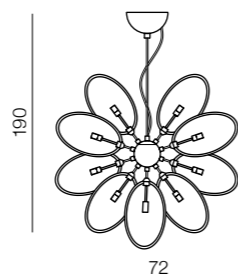

Diana 1
AZ2150
G9 1x MAX 40W
glass/metal

Diana 3
AZ2152
G9 3x MAX 40W
glass/metal

Diana 16
AZ2155
G9 16x MAX 40W
glass/metal

Diana table
AZ2151
G9 1x MAX 40W
glass/metal

Caldo 50
AZ1003
5x G9 Only LED
metal/chrome/glass