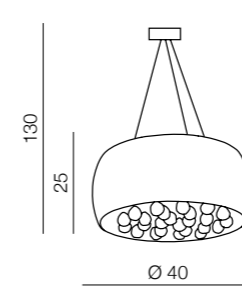

Diana 1
AZ2150
G9 1x MAX 40W
glass/metal

Diana 3
AZ2152
G9 3x MAX 40W
glass/metal

Diana 16
AZ2155
G9 16x MAX 40W
glass/metal

Diana table
AZ2151
G9 1x MAX 40W
glass/metal

Caldo 50
AZ1003
5x G9 Only LED
metal/chrome/glass