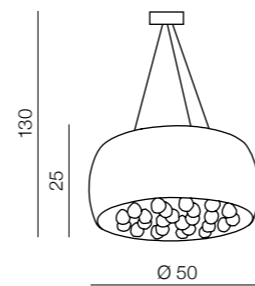

Diana 1
AZ2150
G9 1x MAX 40W
glass/metal

Diana 3
AZ2152
G9 3x MAX 40W
glass/metal

Diana 16
AZ2155
G9 16x MAX 40W
glass/metal

Diana table
AZ2151
G9 1x MAX 40W
glass/metal

Caldo 50
AZ1003
5x G9 Only LED
metal/chrome/glass