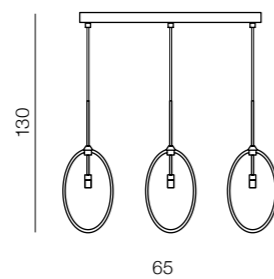

Diana 1
AZ2150
G9 1x MAX 40W
glass/metal

Diana 3
AZ2152
G9 3x MAX 40W
glass/metal

Diana 16
AZ2155
G9 16x MAX 40W
glass/metal

Diana table
AZ2151
G9 1x MAX 40W
glass/metal

Caldo 50
AZ1003
5x G9 Only LED
metal/chrome/glass