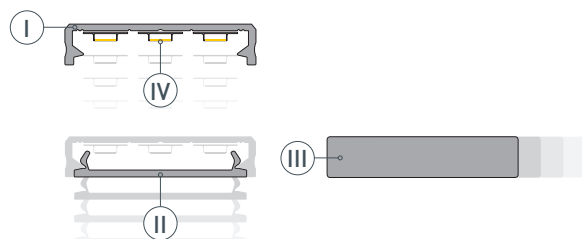

# РУКОВОДСТВО ПО МОНТАЖУ ПРОФИЛЯ

Необходимые компоненты

Ⓘ Профиль

ⓓ Заглушка

Ⓜ Экран

ⓓ Светодиодная лента

- 1** / Установите светодиодную ленту ⓓ в профиль Ⓘ, затем установите экран Ⓜ и заглушки ⓓ.

- 2** / При монтаже на двустороннюю клейкую ленту приклейте ее на основание профиля Ⓘ.

- 3** / Выведите кабель от блока питания для светодиодной ленты. Соедините кабели питания светодиодной ленты.

- 4** / Установите профиль.

# РУКОВОДСТВО ПО МОНТАЖУ ПРОФИЛЯ

Необходимые компоненты

Ⓘ Профиль

ⓓ Заглушка

Ⓜ Экран

ⓓ Светодиодная лента

- 1** / Установите светодиодную ленту **ⓓ** в профиль **Ⓘ**, затем установите экран **Ⓜ** и заглушки **ⓓ**.

- 2** / Подготовьте паз для установки, выведите кабель от блока питания для светодиодной ленты. Нанесите в паз слой клея.

- 3** / Соедините кабели питания светодиодной ленты.

- 4** / Установите профиль в подготовленный паз. При необходимости удалите излишки клея.