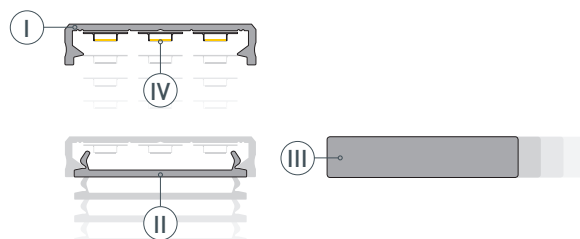

# РУКОВОДСТВО ПО МОНТАЖУ ПРОФИЛЯ

Необходимые компоненты

Ⓘ Профиль

ⓓ Заглушка

Ⓜ Экран

ⓓ Светодиодная лента

- 1** / Установите светодиодную ленту ⓓ в профиль Ⓘ, затем установите экран Ⓜ и заглушки ⓓ.

- 2** / При монтаже на двустороннюю клейкую ленту приклейте ее на основание профиля Ⓘ.

- 3** / Выведите кабель от блока питания для светодиодной ленты. Соедините кабели питания светодиодной ленты.

- 4** / Установите профиль.