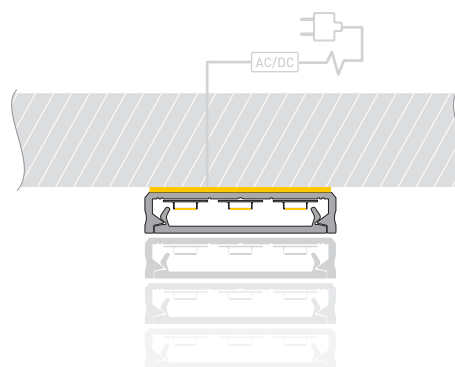

# РУКОВОДСТВО ПО МОНТАЖУ ПРОФИЛЯ

Необходимые компоненты

Ⓘ Профиль

ⓓ Заглушка

Ⓜ Экран

ⓓ Светодиодная лента

- 1** / Установите светодиодную ленту ⓓ в профиль Ⓘ, затем установите экран Ⓜ и заглушки ⓓ.

- 2** / При монтаже на двустороннюю клейкую ленту приклейте ее на основание профиля Ⓘ.

- 3** / Выведите кабель от блока питания для светодиодной ленты. Соедините кабели питания светодиодной ленты.

- 4** / Установите профиль.

# РУКОВОДСТВО ПО МОНТАЖУ ПРОФИЛЯ

Необходимые компоненты

Ⓘ Профиль

ⓓ Заглушка

Ⓜ Экран

ⓓ Светодиодная лента

- 1** / Установите светодиодную ленту **ⓓ** в профиль **Ⓘ**, затем установите экран **Ⓜ** и заглушки **ⓓ**.