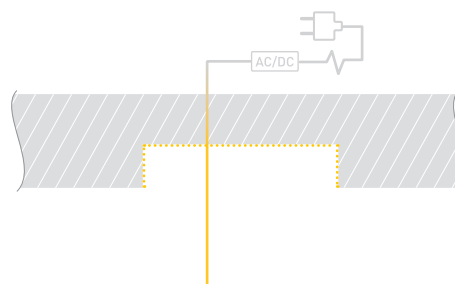

# РУКОВОДСТВО ПО МОНТАЖУ ПРОФИЛЯ

Необходимые компоненты

Ⓘ Профиль

ⓓ Заглушка

Ⓜ Экран

ⓓ Светодиодная лента

- 1** / Установите светодиодную ленту ⓓ в профиль Ⓘ, затем установите экран Ⓜ и заглушки ⓓ.

- 2** / При монтаже на двустороннюю клейкую ленту приклейте ее на основание профиля Ⓘ.

- 3** / Выведите кабель от блока питания для светодиодной ленты. Соедините кабели питания светодиодной ленты.

- 4** / Установите профиль.

# РУКОВОДСТВО ПО МОНТАЖУ ПРОФИЛЯ

Необходимые компоненты

Ⓘ Профиль

ⓓ Заглушка

Ⓜ Экран

ⓓ Светодиодная лента

- 1** / Установите светодиодную ленту **ⓓ** в профиль **Ⓘ**, затем установите экран **Ⓜ** и заглушки **ⓓ**.

- 2** / Подготовьте паз для установки, выведите кабель от блока питания для светодиодной ленты. Нанесите в паз слой клея.

- 3** / Соедините кабели питания светодиодной ленты.

- 4** / Установите профиль в подготовленный паз. При необходимости удалите излишки клея.