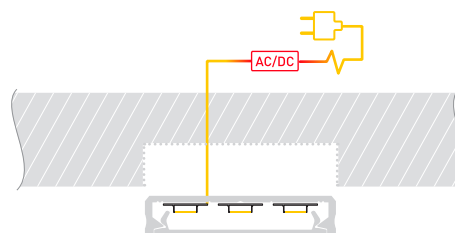

# РУКОВОДСТВО ПО МОНТАЖУ ПРОФИЛЯ

Необходимые компоненты

Ⓘ Профиль

ⓓ Заглушка

Ⓜ Экран

ⓓ Светодиодная лента

- 1** / Установите светодиодную ленту ⓓ в профиль Ⓘ, затем установите экран Ⓜ и заглушки ⓓ.

- 2** / При монтаже на двустороннюю клейкую ленту приклейте ее на основание профиля Ⓘ.

- 3** / Выведите кабель от блока питания для светодиодной ленты. Соедините кабели питания светодиодной ленты.

- 4** / Установите профиль.

# РУКОВОДСТВО ПО МОНТАЖУ ПРОФИЛЯ

Необходимые компоненты

Ⓘ Профиль

ⓓ Заглушка

Ⓜ Экран

ⓓ Светодиодная лента

- 1** / Установите светодиодную ленту **ⓓ** в профиль **Ⓘ**, затем установите экран **Ⓜ** и заглушки **ⓓ**.

- 2** / Подготовьте паз для установки, выведите кабель от блока питания для светодиодной ленты. Нанесите в паз слой клея.

- 3** / Соедините кабели питания светодиодной ленты.

- 4** / Установите профиль в подготовленный паз. При необходимости удалите излишки клея.