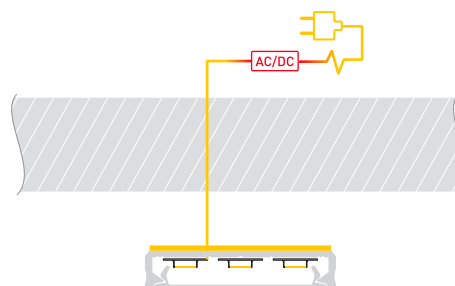

# РУКОВОДСТВО ПО МОНТАЖУ ПРОФИЛЯ

Необходимые компоненты

Ⓘ Профиль

ⓓ Заглушка

Ⓜ Экран

ⓓ Светодиодная лента

- 1** / Установите светодиодную ленту ⓓ в профиль Ⓘ, затем установите экран Ⓜ и заглушки ⓓ.

- 2** / При монтаже на двустороннюю клейкую ленту приклейте ее на основание профиля Ⓘ.

- 3** / Выведите кабель от блока питания для светодиодной ленты. Соедините кабели питания светодиодной ленты.

- 4** / Установите профиль.