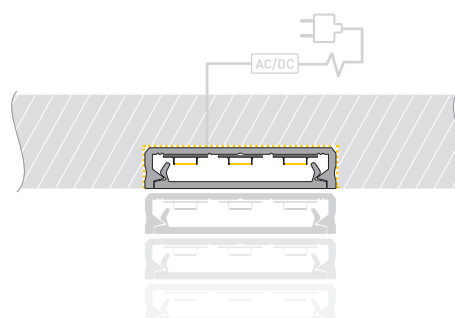

# РУКОВОДСТВО ПО МОНТАЖУ ПРОФИЛЯ

Необходимые компоненты

Ⓘ Профиль

ⓓ Заглушка

Ⓜ Экран

ⓓ Светодиодная лента

- 1** / Установите светодиодную ленту ⓓ в профиль Ⓘ, затем установите экран Ⓜ и заглушки ⓓ.

- 2** / При монтаже на двустороннюю клейкую ленту приклейте ее на основание профиля Ⓘ.

- 3** / Выведите кабель от блока питания для светодиодной ленты. Соедините кабели питания светодиодной ленты.

- 4** / Установите профиль.

# РУКОВОДСТВО ПО МОНТАЖУ ПРОФИЛЯ

Необходимые компоненты

Ⓘ Профиль

ⓓ Заглушка

Ⓜ Экран

ⓓ Светодиодная лента

- 1** / Установите светодиодную ленту **ⓓ** в профиль **Ⓘ**, затем установите экран **Ⓜ** и заглушки **ⓓ**.

- 2** / Подготовьте паз для установки, выведите кабель от блока питания для светодиодной ленты. Нанесите в паз слой клея.

- 3** / Соедините кабели питания светодиодной ленты.

- 4** / Установите профиль в подготовленный паз. При необходимости удалите излишки клея.