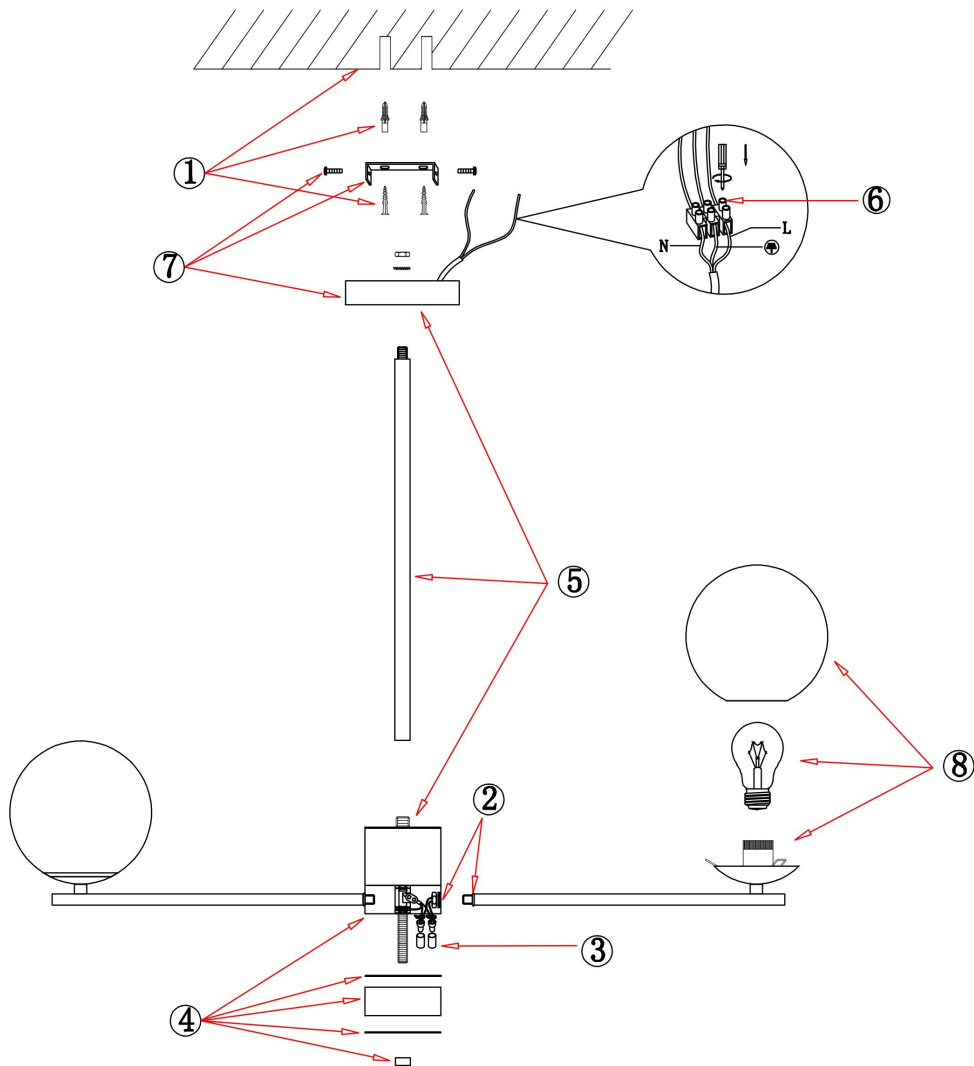

freya

Инструкция FR5230PL-08BS

8xE27 60W

Модель: FR5230PL-08BS
Коллекция: Modern
Серия: Marble
Подвесной светильник