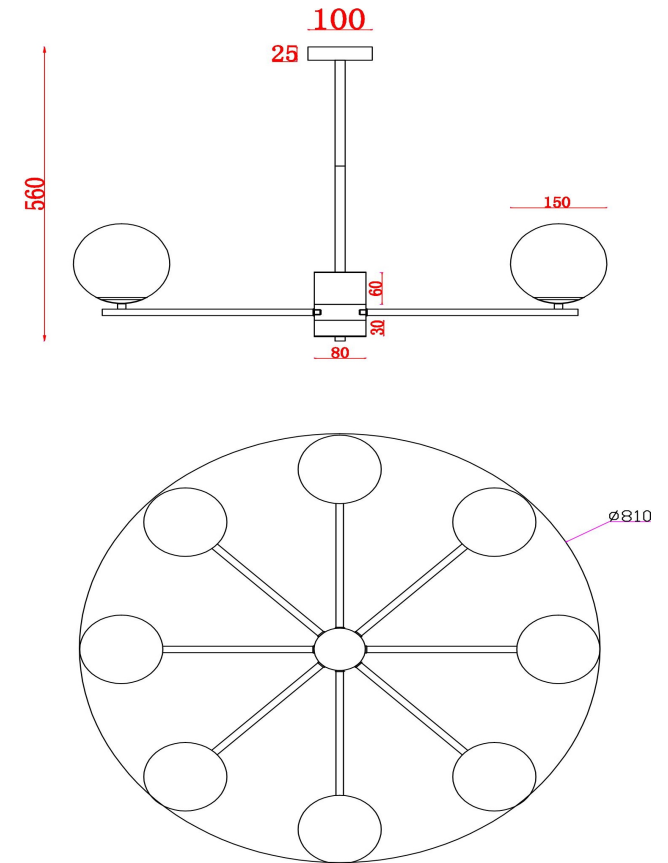

freya

Инструкция FR5230PL-08BS

8xE27 60W

Модель: FR5230PL-08BS
Коллекция: Modern
Серия: Marble
Подвесной светильник