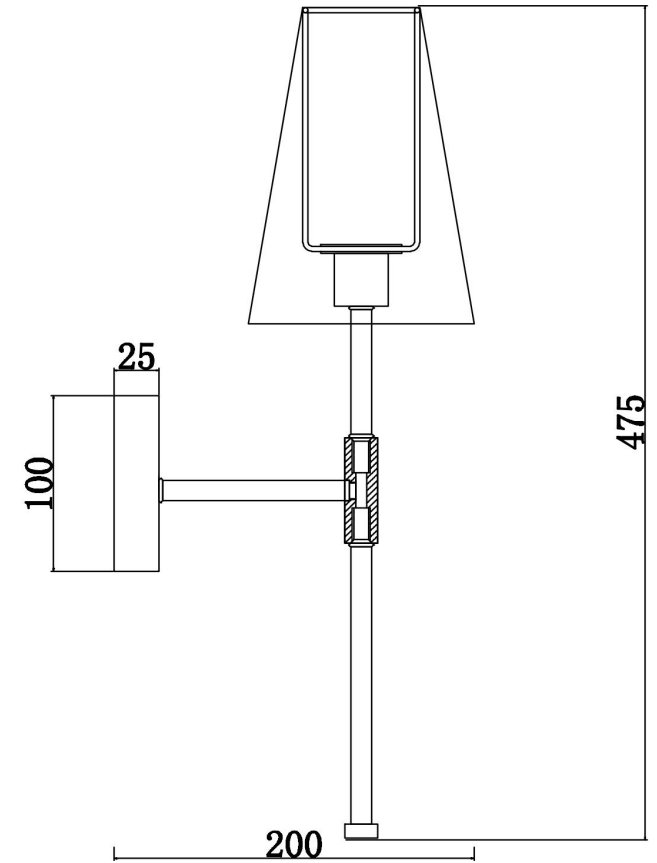

freya

Инструкция FR5196WL-01BBS

1xE14 40W

Модель: FR5196WL-01BBS
Коллекция: Modern
Серия: Tida
Настенный светильник