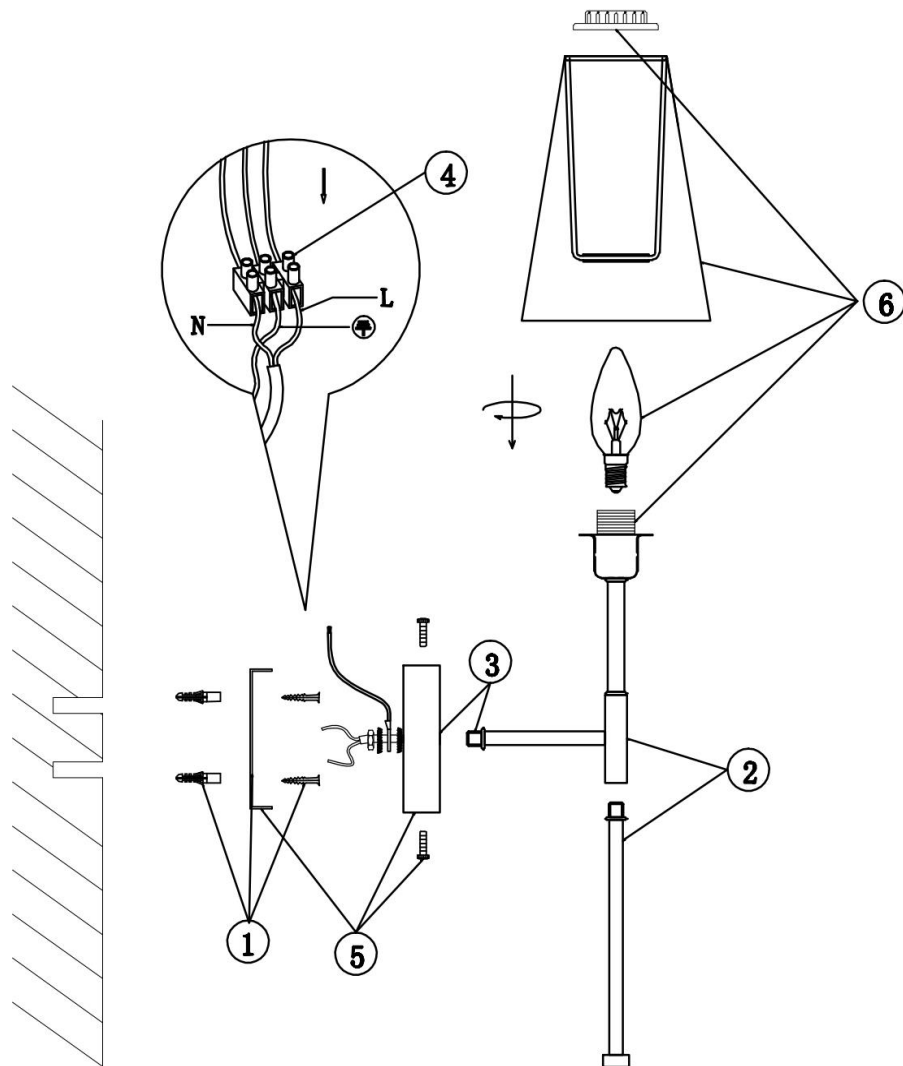

freya

Инструкция FR5196WL-01BBS

1xE14 40W

Модель: FR5196WL-01BBS
Коллекция: Modern
Серия: Tida
Настенный светильник