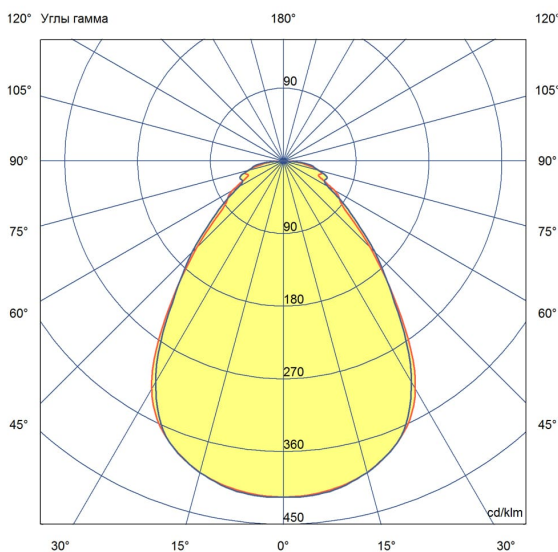

2. КСС и Габаритный чертеж

Кривая силы света

Габаритный чертеж