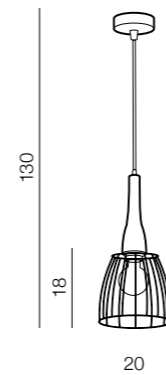

Balde

210

1 BLACK

2 CHAMPAGNE

Terata

211

Balde

- 1 AZ2676 (black)
- 2 AZ2677 (champagne)

1x E27 Max 60W
metal

Terata 1

AZ2948
1x E27 Max 60W
wood/metal

Terata 3

AZ2949
3x E27 Max 60W
natural oak wood/metal