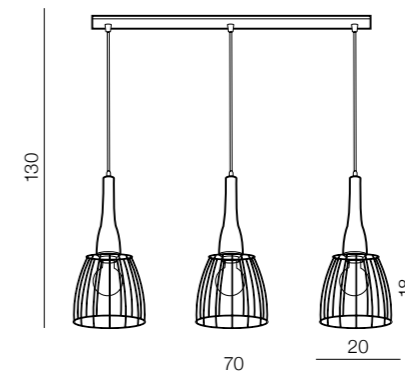

Balde

210

1 BLACK

2 CHAMPAGNE

Terata

211

Balde

- 1 AZ2676 (black)
- 2 AZ2677 (champagne)

1x E27 Max 60W
metal

Terata 1

AZ2948
1x E27 Max 60W
wood/metal

Terata 3

AZ2949
3x E27 Max 60W
natural oak wood/metal