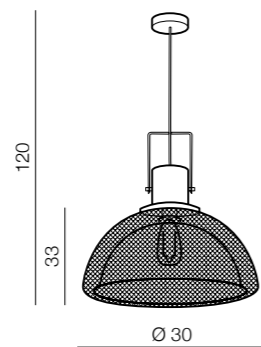

Balde

210

1 BLACK

2 CHAMPAGNE

Terata

211

Balde

- 1 AZ2676 (black)
- 2 AZ2677 (champagne)