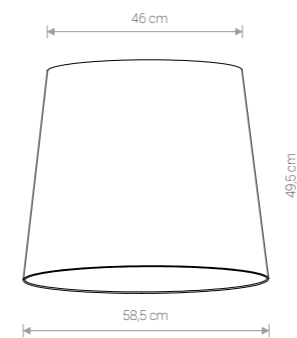

## CAMELEON CONE M

shade / abażur / абажур

8498 ○ V PI/WH 8497 ● V NB/G 8414 ● V GN/G 8496 ○ V WH 8495 ● V BL

8412 ● GY 8411 ● BL/G 8413 ○ WH

works with / zastosuj z / применять с

① 1× CAMELEON CABLE E27