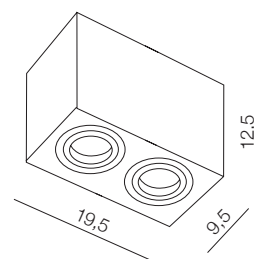

- 1 AZ0991 (ALU)
- 2 AZ0930 (BK/ALU)
- 3 AZ2137 (BK/BK)
- 4 AZ0873 (CH)
- 5 AZ0929 (WH)
- 6 AZ0872 (WH/ALU)
- 7 AZ1439 (WH/BK)

GU10 1x MAX.50W
metal/aluminium

Eloy 2

- 1 AZ1352 (ALU)
- 2 AZ1355 (BK/ALU)
- 3 AZ2138 (BK/BK)
- 4 AZ1353 (WH)
- 5 AZ1354 (WH/ALU)