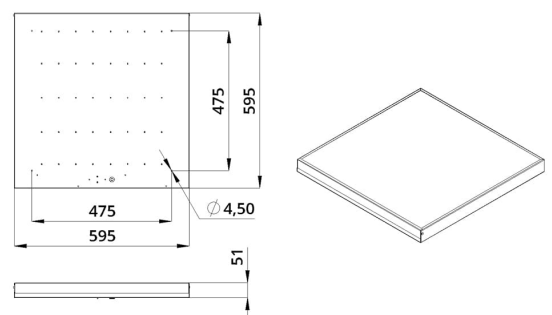

Технические данные

Светодиодный светильник ПромЛед Офис 20 Эко
3000К Призма 595×595×50мм

1. Описание серии

Серия светодиодных светильников для освещения общественных помещений: офисов, торговых залов, образовательных учреждений, больниц.

В комплекте поставляются крепления для потолка типа «Армстронг», но есть возможность и накладного монтажа на обычный потолок.

2. КСС и Габаритный чертеж

Кривая силы света

Габаритный чертеж

3. Основные технические данные и характеристики

Характеристики	Значение
Мощность, [Вт ±10%]:	20
Световой поток светильника, [лм ±5%]:	2 140
Номинальная коррелированная цветовая температура по ГОСТ 34819-2021, [К]:	3 000
Тип кривой силы света:	косинусная
Тип рассеивателя:	призма
Угол излучения, [°]:	100
Индекс цветопередачи (CRI), не менее:	80
Род тока:	АС
Коэффициент пульсации (Кп), не более, [%]:	1
Напряжение питания, [В]:	~176-264
Частота напряжения электропитания, [Гц ±10%]:	50
Коэффициент мощности (P _f), не менее:	0,98
Класс защиты от поражения электрическим током (по ГОСТ IEC 60598-1-2017):	I
Рекомендуемая высота установки, [м]:	2-6
Степень защиты от пыли и влаги (по ГОСТ IEC 60598-1-2017):	IP30
Климатическое исполнение (по ГОСТ 15150-69):	УХЛ4
Температура эксплуатации, [°С]:	от -40 до +50
Срок службы светильника, не менее, [лет]:	12
Срок службы светодиодов, не менее, [ч]:	100 000
Гарантийный срок на светильник, [мес.]:	36
Материал корпуса:	Тонколистовая сталь
Материал рассеивателя:	УФ-стабилизированный полистирол
Цвет покраски:	-
Габаритные размеры, не более, [мм]:	595×595×51
Тип крепления:	встраиваемый/накладной
Масса, [кг]:	2,9