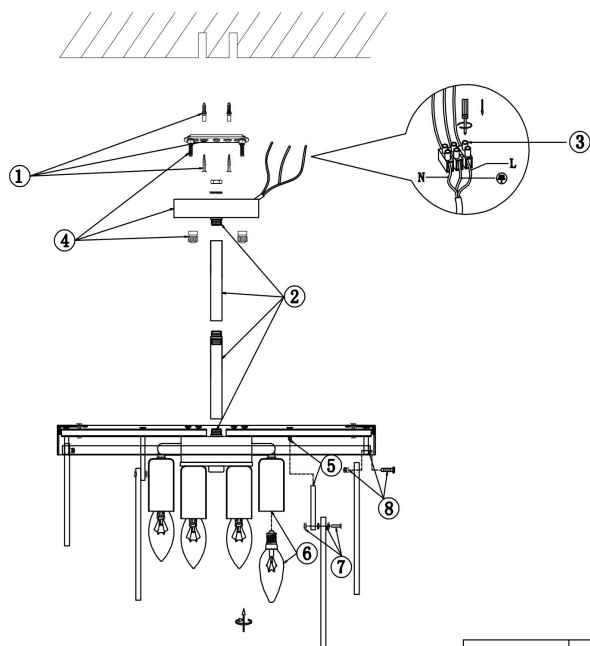

## Инструкция FR5104PL-06BS3

A	B
4PCS	8PCS

6xЕ14 60W

Модель: FR5104PL-06BS3

Коллекция: Modern

Серия: Porto

Подвесной светильник