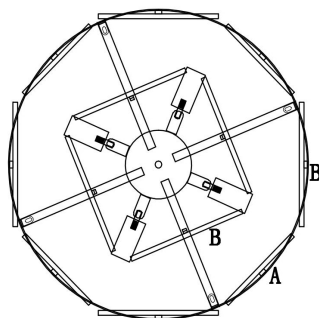

## Инструкция FR5104PL-06BS3

A	B
4PCS	8PCS

6xЕ14 60W

Модель: FR5104PL-06BS3

Коллекция: Modern

Серия: Porto

Подвесной светильник