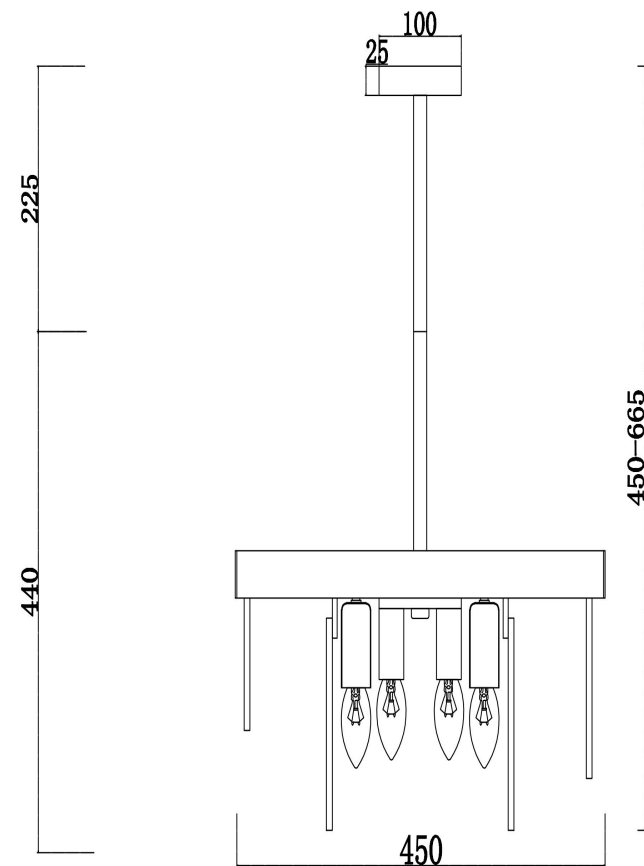

## Инструкция FR5104PL-06BS3

A	B
4PCS	8PCS

6xЕ14 60W

Модель: FR5104PL-06BS3

Коллекция: Modern

Серия: Porto

Подвесной светильник